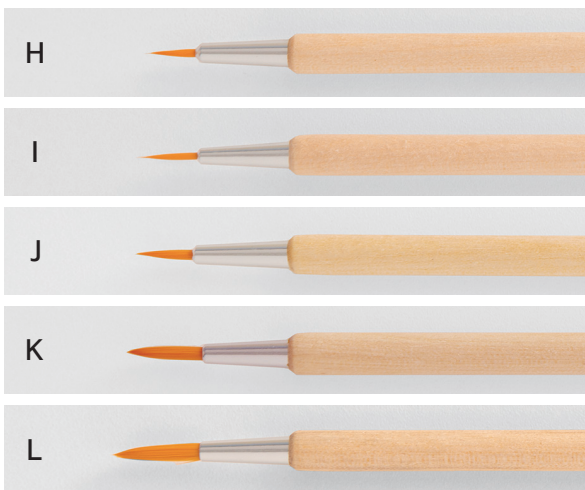

筆 [コリンスキー毛・玉毛・ラインブラシ・ナイロン毛]

コリンスキー筆・玉毛筆・ラインブラシ・セーブル筆

最高級のコリンスキー毛を使用しています。
天然コリンスキー毛は絵具の含みが良く、
細かい線を引くのに適しています。
10/0から4/0までの売れ筋をご用意しました。

	品番	品名	JAN	税抜価格	税込価格
A	70-6730	タケダ コリンスキー筆 KS 10/0	4986441 706731	¥ 700	¥ 770
B	70-6740	タケダ コリンスキー筆 KS 5/0	4986441 706748	¥ 800	¥ 880
C	70-6750	タケダ コリンスキー筆 KS 4/0	4986441 706755	¥ 900	¥ 990

材質は玉毛(白猫の毛)です。
柔らかな毛で水の含みが良いため、細い線を描くのに適しています。
高価な猫の毛を使用しております。
高度な塗装表現に適しています。
10/0から4/0までの売れ筋をご用意しました。

	品番	品名	JAN	税抜価格	税込価格
D	70-6760	タケダ 玉毛筆 CW 10/0	4986441 706762	¥ 700	¥ 770
E	70-6770	タケダ 玉毛筆 CW 5/0	4986441 706779	¥ 800	¥ 880
F	70-6780	タケダ 玉毛筆 CW 4/0	4986441 706786	¥ 900	¥ 990

穂先が細く長い毛なので、ラインを引くのに適しています。
筆の幅一杯に引きずるように塗るとぶれずにきれいに仕上がります。
材質はナイロン毛です。
軸は、木製を使用しています。

	品番	品名	JAN	税抜価格	税込価格
G	70-6840	タケダ ラインブラシ	4986441 706847	¥ 300	¥ 330

面相筆よりも穂先が細く、短い筆です。
弾力性もあり細かい点や線を描くのに適しています。
材質はナイロン毛です。
軸は、木製を使用しています。