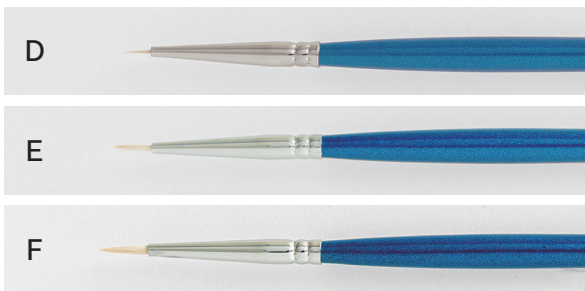

筆 [コリンスキー毛・玉毛・ラインブラシ・ナイロン毛]

コリンスキー筆・玉毛筆・ラインブラシ・セーブル筆

最高級のコリンスキー毛を使用しています。
天然コリンスキー毛は絵具の含みが良く、
細かい線を引くのに適しています。
10/0から4/0までの売れ筋をご用意しました。

	品番	品名	JAN	税抜価格	税込価格
A	70-6730	タケダ コリンスキー筆 KS 10/0	4986441 706731	¥ 700	¥ 770
B	70-6740	タケダ コリンスキー筆 KS 5/0	4986441 706748	¥ 800	¥ 880
C	70-6750	タケダ コリンスキー筆 KS 4/0	4986441 706755	¥ 900	¥ 990

材質は玉毛(白猫の毛)です。
柔らかな毛で水の含みが良いため、細い線を描くのに適しています。
高価な猫の毛を使用しております。
高度な塗装表現に適しています。
10/0から4/0までの売れ筋をご用意しました。

	品番	品名	JAN	税抜価格	税込価格
D	70-6760	タケダ 玉毛筆 CW 10/0	4986441 706762	¥ 700	¥ 770
E	70-6770	タケダ 玉毛筆 CW 5/0	4986441 706779	¥ 800	¥ 880
F	70-6780	タケダ 玉毛筆 CW 4/0	4986441 706786	¥ 900	¥ 990

穂先が細く長い毛なので、ラインを引くのに適しています。
筆の幅一杯に引きずるように塗るとぶれずにきれいに仕上がります。
材質はナイロン毛です。
軸は、木製を使用しています。

	品番	品名	JAN	税抜価格	税込価格
G	70-6840	タケダ ラインブラシ	4986441 706847	¥ 300	¥ 330

面相筆よりも穂先が細く、短い筆です。
弾力性もあり細かい点や線を描くのに適しています。
材質はナイロン毛です。
軸は、木製を使用しています。