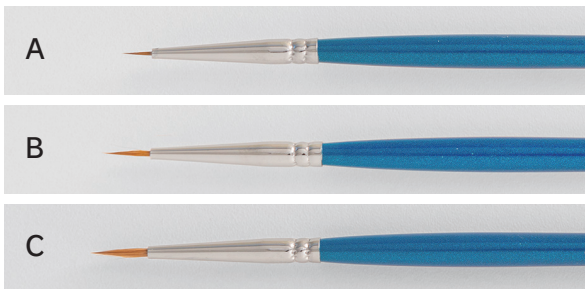

筆 [コリンスキー毛・玉毛・ラインブラシ・ナイロン毛]

コリンスキー筆・玉毛筆・ラインブラシ・セーブル筆

最高級のコリンスキー毛を使用しています。
天然コリンスキー毛は絵具の含みが良く、
細かい線を引くのに適しています。
10/0から4/0までの売れ筋をご用意しました。

	品番	品名	JAN	税抜価格	税込価格
A	70-6730	タケダ コリンスキー筆 KS 10/0	4986441 706731	¥ 700	¥ 770
B	70-6740	タケダ コリンスキー筆 KS 5/0	4986441 706748	¥ 800	¥ 880
C	70-6750	タケダ コリンスキー筆 KS 4/0	4986441 706755	¥ 900	¥ 990

材質は玉毛(白猫の毛)です。
柔らかな毛で水の含みが良いため、細い線を描くのに適しています。
高価な猫の毛を使用しております。
高度な塗装表現に適しています。
10/0から4/0までの売れ筋をご用意しました。

	品番	品名	JAN	税抜価格	税込価格
D	70-6760	タケダ 玉毛筆 CW 10/0	4986441 706762	¥ 700	¥ 770
E	70-6770	タケダ 玉毛筆 CW 5/0	4986441 706779	¥ 800	¥ 880
F	70-6780	タケダ 玉毛筆 CW 4/0	4986441 706786	¥ 900	¥ 990

穂先が細く長い毛なので、ラインを引くのに適しています。
筆の幅一杯に引きずるように塗るとぶれずにきれいに仕上がります。
材質はナイロン毛です。
軸は、木製を使用しています。

	品番	品名	JAN	税抜価格	税込価格
G	70-6840	タケダ ラインブラシ	4986441 706847	¥ 300	¥ 330

面相筆よりも穂先が細く、短い筆です。
弾力性もあり細かい点や線を描くのに適しています。
材質はナイロン毛です。
軸は、木製を使用しています。