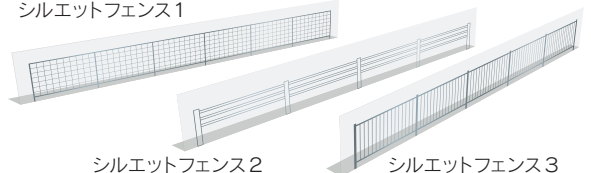

建築模型用人形

プラスチック製人形人形。
男性、女性、子供、
立ち姿、着座型と
いろいろ。

1/50: 高さ 約2.5~3.5cm 1/100: 高さ 約1.6~1.8cm 1/200: 高さ 約0.6~0.9cm

品番	品名	JAN	税抜価格	税込価格
40-0347	建築模型用人形 1/50 100体入	4986441 403470	¥3,800	¥4,180
40-0348	建築模型用人形 1/100 100体入	4986441 403487	¥1,300	¥1,430
40-0349	建築模型用人形 1/200 100体入	4986441 403494	¥1,250	¥1,375

紙製車3種 1/100

紙製の簡易組み立て模型車。
セダン・ワゴン・トラック3種。
ジオラマ・建築模型用。
1/100サイズ。

組立時の高さ
セダン・ワゴン: 1.6cm
トラック: 3cm

紙製車とシルエット人形を使った道路のジオラマ

品番	品名	JAN	税抜価格	税込価格
40-0419	紙製車 1/100 3種 各2個入	4986441 404194	¥450	¥495

シルエットフェンス

ジオラマ用シルエットフェンスです。色は銀。
3サイズ各3種類。街並みの風景として使います。

透明プラスチック板に
フェンス柄を印刷しています。

ミシン目を折り曲げて本体を
立ててご使用ください。

シルエットフェンス1

シルエットフェンス2

シルエットフェンス3

	シルエットフェンス1	シルエットフェンス2	シルエットフェンス3
1/50	プラ板実寸 幅280×高さ35mm フェンス実寸 幅275×高さ25mm	プラ板実寸 幅280×高さ35mm フェンス実寸 幅275×高さ24mm	プラ板実寸 幅280×高さ35mm フェンス実寸 幅275×高さ23mm
1/100	プラ板実寸 幅140×高さ31mm フェンス実寸 幅120×高さ13.5mm	プラ板実寸 幅140×高さ31mm フェンス実寸 幅123×高さ12mm	プラ板実寸 幅140×高さ31mm フェンス実寸 幅140×高さ14mm
1/200	プラ板実寸 幅70×高さ24mm フェンス実寸 幅60×高さ7mm	プラ板実寸 幅70×高さ24mm フェンス実寸 幅62×高さ6mm	プラ板実寸 幅70×高さ24mm フェンス実寸 幅65×高さ7mm