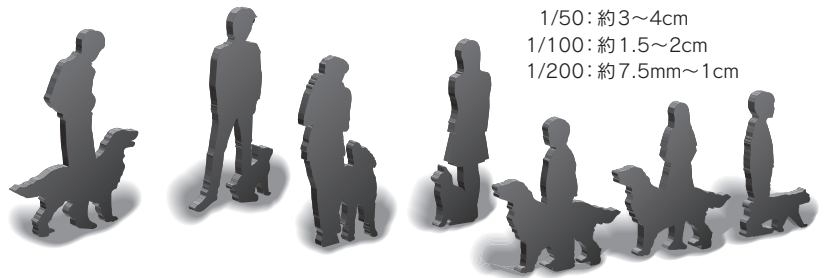

## シルエット人形 アクリル黒・白

シルエット人形2mm厚のアクリル製です。  
模型の地面に刺して立たせます。  
接着剤を使わずに自由に配置できます。

高さ(差込部分除く)  
1/50: 約3~4cm  
1/100: 約1.5~2cm  
1/200: 約7.5mm~1cm

品番	品名	JAN	税抜価格	税込価格
40-0468	シルエット人形 アクリル黒 成人子供 1/50 (8種各1個)	4986441 404682	¥ 770	¥ 847
40-0469	シルエット人形 アクリル黒 成人 1/50 (4種各1個)	4986441 404699	¥ 470	¥ 517
40-0470	シルエット人形 アクリル黒 成人子供 1/100 (8種各1個)	4986441 404705	¥ 700	¥ 770
40-0471	シルエット人形 アクリル黒 成人 1/100 (4種各1個)	4986441 404712	¥ 400	¥ 440
40-0476	シルエット人形 アクリル黒 成人子供 1/200 (8種各1個)	4986441 404767	¥ 770	¥ 847
40-0472	シルエット人形 アクリル白 成人子供 1/50 (8種各1個)	4986441 404729	¥ 770	¥ 847
40-0473	シルエット人形 アクリル白 成人 1/50 (4種各1個)	4986441 404736	¥ 470	¥ 517
40-0474	シルエット人形 アクリル白 成人子供 1/100 (8種各1個)	4986441 404743	¥ 700	¥ 770
40-0475	シルエット人形 アクリル白 成人 1/100 (4種各1個)	4986441 404750	¥ 400	¥ 440
40-0477	シルエット人形 アクリル白 成人子供 1/200 (8種各1個)	4986441 404774	¥ 770	¥ 847

## シルエット人形 アクリル黒・白 人と犬猫

シルエット人形2mm厚のアクリル製です。  
模型の地面に刺して配置できます。  
白色は着色ができます。

高さ(差込部分除く)  
1/50: 約3~4cm  
1/100: 約1.5~2cm  
1/200: 約7.5mm~1cm

品番	品名	JAN	税抜価格	税込価格
40-0479	シルエット人形 アクリル黒 人と犬猫 1/50 (8種各1個)	4986441 404798	¥1,100	¥1,210
40-0480	シルエット人形 アクリル黒 人と犬猫 1/100 (8種各1個)	4986441 404804	¥ 900	¥ 990
40-0482	シルエット人形 アクリル黒 人と犬猫 1/200 (8種各1個)	4986441 404828	¥ 900	¥ 990
40-0478	シルエット人形 アクリル白 人と犬猫 1/50 (8種各1個)	4986441 404781	¥1,100	¥1,210
40-0481	シルエット人形 アクリル白 人と犬猫 1/100 (8種各1個)	4986441 404811	¥ 900	¥ 990
40-0483	シルエット人形 アクリル白 人と犬猫 1/200 (8種各1個)	4986441 404835	¥ 900	¥ 990

## シルエット人形 塩ビ板 男女成人 子供・親子

透明の塩ビ板に人の姿を印刷したシルエット人形です。色はグレーです。

※生産ロットによってパッケージが異なる場合があります。

子供・親子

男女成人

高さ(印刷部分)  
1/50: 約2.3~3.6cm 1/100: 約1.3~1.8cm 1/200: 約6.5~9.0mm

\* ミシン目にそって  
折り曲げてお使いください。

品番	品名	JAN	税抜価格	税込価格
40-0401	シルエット人形 男女成人 1/50 (4種×4個)	4986441 404019	¥ 250	¥ 275
40-0402	シルエット人形 男女成人 1/100 (4種×4個)	4986441 404026	¥ 250	¥ 275
40-0403	シルエット人形 男女成人 1/200 (4種×4個)	4986441 404033	¥ 250	¥ 275
40-0404	シルエット人形 子供・親子 1/50 (4種×3個)	4986441 404040	¥ 250	¥ 275