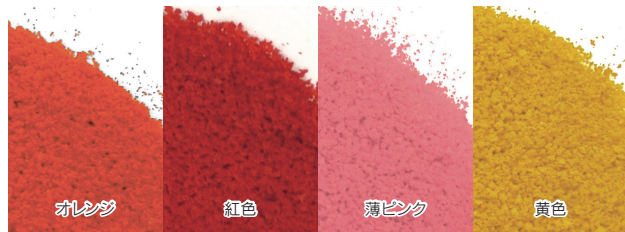

ジオラマスポンジ N 花色

- 花色を新しく材料からリニューアルしました。
- 顔料系インクなので耐光性に優れています。
- 花壇などの鮮やかな飾り付けができます。
- 小さい袋には、およそA5用紙1枚分を覆う量(11g)が入ります。
- 大きい袋には、およそA3用紙1枚分を覆う量(50g)が入ります。
- どちらのサイズも粒の大きさは細目のみとなります。

品番	品名	JAN	税抜価格	税込価格
46-0160	ジオラマスポンジ N オレンジ S	4986441 460169	¥ 350	¥ 385
46-0170	ジオラマスポンジ N 紅色 S	4986441 460176	¥ 350	¥ 385
46-0200	ジオラマスポンジ N 薄ピンク S	4986441 460206	¥ 350	¥ 385
46-0220	ジオラマスポンジ N 黄色 S	4986441 460220	¥ 350	¥ 385
46-0180	ジオラマスポンジ N オレンジ M	4986441 460183	¥ 800	¥ 880
46-0190	ジオラマスポンジ N 紅色 M	4986441 460190	¥ 800	¥ 880
46-0210	ジオラマスポンジ N 薄ピンク M	4986441 460213	¥ 800	¥ 880
46-0230	ジオラマスポンジ N 黄色 M	4986441 460237	¥ 800	¥ 880

ジオラマスポンジ 花色 * 在庫がなくなり次第 販売終了

花壇などの飾り付けに適します。細目と中目スポンジに着色しています。一袋におよそハガキ1枚分を覆う量が入っています。

品番	品名	JAN	税抜価格	税込価格
40-0451	ジオラマスポンジ 細目 黄色	4986441 404514	¥ 350	¥ 385
40-0452	ジオラマスポンジ 細目 ピンク	4986441 404521	¥ 350	¥ 385
40-0453	ジオラマスポンジ 細目 青色	4986441 404538	¥ 350	¥ 385
40-0454	ジオラマスポンジ 細目 赤色	4986441 404545	¥ 350	¥ 385
40-0551	ジオラマスポンジ 中目 黄色	4986441 404511	¥ 350	¥ 385
40-0552	ジオラマスポンジ 中目 ピンク	4986441 404528	¥ 350	¥ 385
40-0553	ジオラマスポンジ 中目 青色	4986441 405535	¥ 350	¥ 385
40-0554	ジオラマスポンジ 中目 赤色	4986441 405542	¥ 350	¥ 385
40-0555	ジオラマスポンジ 中目 薄ピンク	4986441 405559	¥ 350	¥ 385