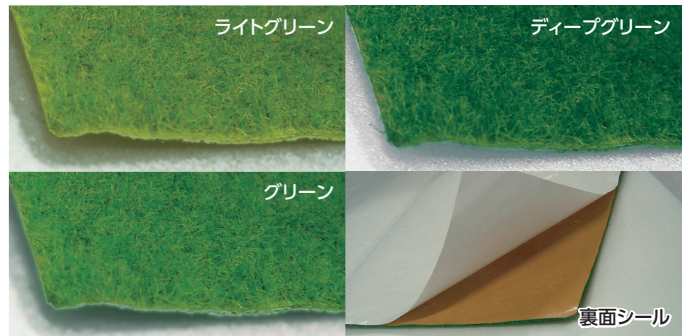

模型材料 [芝生マット・コルクシート]

芝生マット 大・小

模型・ジオラマ用、インテリア装飾などに利用できます。
厚紙に人口植毛したシートでハサミやカッターでカット出来ます。
接着剤や両面テープで貼付けて使用してください。

品番	品名	JAN	税抜価格	税込価格
40-0301	芝生マット 小 ライトグリーン	4986441 403012	¥ 430	¥ 473
40-0302	芝生マット 小 グリーン	4986441 403029	¥ 430	¥ 473
40-0303	芝生マット 小 イエローグリーン	4986441 403036	¥ 430	¥ 473
40-0304	芝生マット 大 ライトグリーン	4986441 403043	¥2,100	¥2,310
40-0305	芝生マット 大 グリーン	4986441 403050	¥2,100	¥2,310
40-0306	芝生マット 大 イエローグリーン	4986441 403067	¥2,100	¥2,310

芝生マット シール付 300×330mm

紙に人工植毛してあり、剥離紙をはがし貼ることができます。
模型・ジオラマ・装飾等あらゆる造形表現に適した素材です。

品番	品名	JAN	税抜価格	税込価格
40-0340	芝生マットシール付 ライトグリーン	4986441 403401	¥ 800	¥ 880
40-0341	芝生マットシール付 グリーン	4986441 403418	¥ 800	¥ 880
40-0342	芝生マットシール付 ディープグリーン	4986441 403425	¥ 800	¥ 880