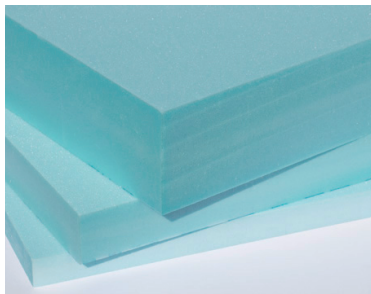

発泡スチロール半球 (中が空洞のスチロール球) 2個1組

発泡スチロールの半球体です。合わせて球体にしたり、半球ドーム状で使用したり、空洞に紙吹雪を入れ、くす球に使ったりと様々な用途でご使用できます。

* 取り寄せ商品

品番	規格	JAN	税抜価格	税込価格
40-0634	φ100mm 2個1組×10	4986441 406341	¥ 6,600	¥ 7,260
40-0635	φ150mm 2個1組×1	4986441 406358	¥ 1,800	¥ 1,980
40-0637	φ300mm 2個1組×1	4986441 406372	¥ 8,000	¥ 8,800
40-0638	φ450mm 2個1組×1	4986441 406389	¥14,400	¥15,840
40-0639	φ600mm 2個1組×1	4986441 406396	¥31,700	¥34,870
70-1620	φ100mm 2入	4986441 701620	¥ 660	¥ 726

発泡スチロール玉子

玉子型の発泡スチロール球体です。最小のSサイズがウズラの卵ほど、最大9インチがダチョウの卵くらいの大きさです。ハロウィンのイースタエッグの材料にどうぞ。

* 取り寄せ商品

品番	規格	JAN	税抜価格	税込価格
40-0640	S 30×40mm 20入	4986441 406402	¥1,500	¥1,650
40-0641	M 40×50mm 20入	4986441 406419	¥1,800	¥1,980
40-0642	L 45×60mm 10入	4986441 406426	¥1,100	¥1,210
40-0643	4inch 75×105mm 10入	4986441 406433	¥3,000	¥3,300
40-0644	6inch 100×150mm 10入	4986441 406440	¥6,600	¥7,260
40-0645	9inch 150×230mm 1個	4986441 406457	¥2,200	¥2,420
70-1630	M 40×50mm 2入	4986441 701637	¥ 200	¥ 220
70-1640	L 40×60mm 2入	4986441 701644	¥ 220	¥ 242

スタイロフォームEK ブルー 600×900mm

発泡目が細かいEK(ブルー)です。硬質発泡体で、建築模型に広く使われます。カッターや熱線カッターで切れ加工も容易です。

* 取り寄せ商品

品番	規格	JAN	税抜価格	税込価格
KE01049	EK ブルー 10mm厚	4986441 020691	¥1,200	¥ 1,320
KE01050	EK ブルー 15mm厚	4986441 020707	¥1,630	¥ 1,793
KE01051	EK ブルー 20mm厚	4986441 020714	¥2,400	¥ 2,640
KE01052	EK ブルー 25mm厚	4986441 020721	¥2,800	¥ 3,080
KE01053	EK ブルー 30mm厚	4986441 020738	¥3,700	¥ 4,070
KE01054	EK ブルー 40mm厚	4986441 020745	¥4,150	¥ 4,565
KE01055	EK ブルー 50mm厚	4986441 020752	¥4,760	¥ 5,236
KE01056	EK ブルー 75mm厚	4986441 020769	¥7,150	¥ 7,865
KE01057	EK ブルー 100mm厚	4986441 020776	¥9,550	¥10,505