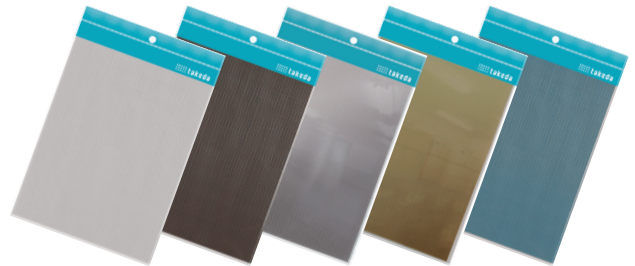

模型材料 [塩ビ板・アクアシート・パンチフィルム・ジオラマ石膏シート]

塩ビ小型板・A4銀ミラー

115mm×160mmとA4サイズの塩ビ板小型板です。建築模型では壁や床などの他、水面や鏡などの板材として使用します。

透明クリアー 半透明セミクリアー ホワイト 半透明ブラウン 銀ミラー

塩ビ板 A4 銀ミラー

品番	規格	JAN	出荷単位	税抜価格	税込価格
40-0210	透明クリアー 1枚入 0.5mm厚	4986441 402107	10	¥120	¥132
40-0220	半透明セミクリアー 1枚入 0.5mm厚	4986441 402206	10	¥120	¥132
40-0230	半透明ブラウン 1枚入 0.4mm厚	4986441 402305	10	¥120	¥132
40-0250	ホワイト 1枚入 0.5mm厚	4986441 402503	10	¥120	¥132
40-0290	銀ミラー 1枚入 0.5mm厚	4986441 402909	10	¥200	¥220
40-0830	A4 銀ミラー 1枚入 0.5mm厚	4986441 408307	1	¥600	¥660

アクアシート(450×600×0.2mm厚)

PP製エンボスシートです。はさみやカッターで自由にカットできます。下に色紙等を敷くことで様々な水面の表現ができます。

ミスティブルー クリアー

品番	品名	JAN	税抜価格	税込価格
40-0800	アクアシート クリアー エンボス	4986441 400813	¥200	¥220
40-0801	アクアシート ミスティブルー エンボス	4986441 400806	¥200	¥220

塩ビ大型板 330×360mm

建築模型で壁や床などの板材として使用します。

品番	規格	JAN	税抜価格	税込価格
40-0840	レッド(透明両面ツヤ)10枚入 0.4mm厚	4986441 408406	¥2,500	¥2,750
40-0850	イエロー(透明両面ツヤ)10枚入 0.4mm厚	4986441 408505	¥2,500	¥2,750
40-0860	オレンジ(透明両面ツヤ)10枚入 0.4mm厚	4986441 408604	¥2,500	¥2,750
40-0870	グリーン(透明両面ツヤ)10枚入 0.4mm厚	4986441 408703	¥2,500	¥2,750
40-0880	ブルー(透明両面ツヤ)10枚入 0.4mm厚	4986441 408802	¥2,500	¥2,750
40-0111	クリアー(透明両面ツヤ)10枚入 0.3mm厚	4986441 401117	¥2,500	¥2,750
40-0121	セミクリアー(透明両面ツヤ)10枚入 0.2mm厚	4986441 401216	¥2,500	¥2,750
40-0131	ブラウン(半透明両面ツヤ)10枚入 0.4mm厚	4986441 401315	¥2,500	¥2,750
40-0142	乳白色(半透明両面ツヤ)5枚入 0.5mm厚	4986441 401421	¥2,500	¥2,750
40-0151	ホワイト(両面ツヤ)10枚入 0.3mm厚	4986441 401513	¥2,500	¥2,750
40-0161	ホワイトマット(両面マット)10枚入 0.3mm厚	4986441 401612	¥2,500	¥2,750
40-0171	ブラック(両面ツヤ)10枚入 0.3mm厚	4986441 401711	¥2,500	¥2,750
40-0181	ブラックマット(両面マット)10枚入 0.3mm厚	4986441 401810	¥2,500	¥2,750

パンチフィルム A5

0.2mm厚塩ビフィルムにパンチ柄を印刷しています。

模型用フェンス、壁等の表現に適します。折り曲げ自由でカッターやハサミで加工できます。

自由な折り曲げ加工ができます。

40-0810 白

40-0811 茶

40-0812 銀

40-0813 金