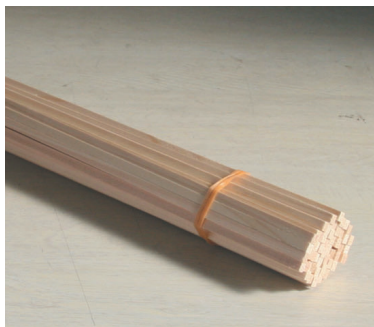

桧平材 * 取り寄せ商品

厚さ3・4mm 長さ900mm

品番	規格(出荷単位)	単品JAN	税抜価格	税込価格
KE03036	3×5mm(50本)	4906374 101328	¥ 46	¥ 51
KE03037	3×8mm(50本)	4906374 101359	¥ 62	¥ 68
KE03038	3×10mm(50本)	4906374 101366	¥ 72	¥ 79
KE03039	3×15mm(50本)	4906374 101380	¥ 124	¥ 136
KE03109	3×20mm(20本)	4906374 101397	¥ 179	¥ 197
KE03110	3×30mm(20本)	4906374 101410	¥ 308	¥ 339
KE03111	4×5mm(50本)	4906374 101434	¥ 53	¥ 58
KE03112	4×8mm(50本)	4906374 101465	¥ 80	¥ 88
KE03113	4×10mm(50本)	4906374 101472	¥ 98	¥ 108
KE03114	4×15mm(50本)	4906374 101496	¥ 132	¥ 145

厚さ5・6mm 長さ900mm

品番	規格(出荷単位)	単品JAN	税抜価格	税込価格
KE03116	5×6mm(50本)	4906374 101526	¥ 70	¥ 77
KE03117	5×8mm(50本)	4906374 101540	¥ 96	¥ 106
KE03040	5×10mm(50本)	4906374 101557	¥ 119	¥ 131
KE03118	5×15mm(50本)	4906374 101595	¥ 144	¥ 158
KE03119	5×20mm(20本)	4906374 101601	¥ 230	¥ 253
KE03120	5×30mm(20本)	4906374 101618	¥ 340	¥ 374
KE03121	6×8mm(50本)	4906374 101649	¥ 100	¥ 110
KE03122	8×10mm(50本)	4906374 101762	¥ 156	¥ 172
KE03123	8×15mm(50本)	4906374 101786	¥ 238	¥ 262