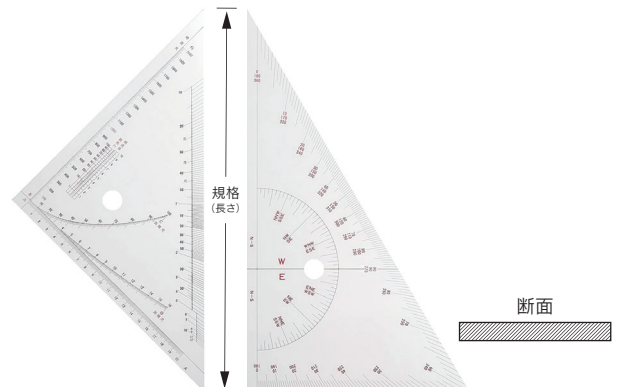

## 方眼入三角定規

定規の裏面に方眼野と目盛りが刻まれたアクリル製の三角定規です。

一般製図はもとよりレイアウト、トリミング、フィニッシング等の作業を能率アップする大変実用性の高いものです。

品番	規格	JAN	税抜価格	税込価格
22-1240	240×2mm 5mm方眼	4986441220107	¥1,600	¥1,760
22-1241	240×2mm 10mm方眼	4986441221104	¥1,600	¥1,760
22-1250	300×2mm 5mm方眼	4986441220114	¥1,950	¥2,145
22-1251	300×2mm 10mm方眼	4986441221111	¥1,950	¥2,145

## 海図用三角定規(航海定規) ※取り寄せ商品

標高尺・距離尺・高度尺・眼高差尺などの目盛や方位線などを配した航海用の海図などに使用される三角定規です。

品番	規格	JAN	税抜価格	税込価格
22-0980	350×3mm 海図用	4986441229803	¥5,300	¥5,830

\* 取り寄せ商品は、ご注文後に若干の納期をいただいております。