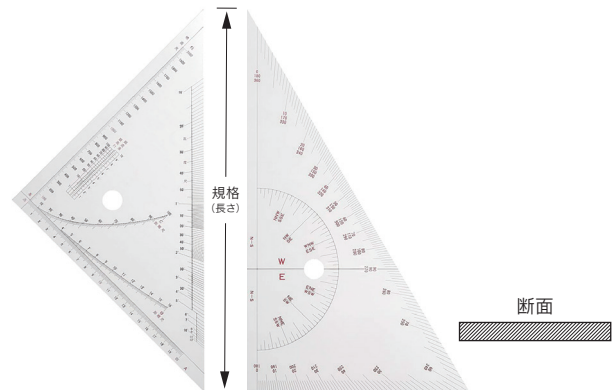

方眼入三角定規

定規の裏面に方眼野と目盛りが刻まれたアクリル製の三角定規です。

一般製図はもとよりレイアウト、トリミング、フィニッシング等の作業を能率アップする大変実用性の高いものです。

品番	規格	JAN	税抜価格	税込価格
22-1240	240×2mm 5mm方眼	4986441220107	¥ 1,470	¥ 1,617
22-1241	240×2mm 10mm方眼	4986441221104	¥ 1,470	¥ 1,617
22-1250	300×2mm 5mm方眼	4986441220114	¥ 1,800	¥ 1,980
22-1251	300×2mm 10mm方眼	4986441221111	¥ 1,800	¥ 1,980

海図用三角定規(航海定規) ※取り寄せ商品

標高尺・距離尺・高度尺・眼高差尺などの目盛や方位線などを配した航海用の海図などに使用される三角定規です。

品番	規格	JAN	税抜価格	税込価格
22-0980	350×3mm 海図用	4986441229803	¥ 5,300	¥ 5,830

* 取り寄せ商品は、ご注文後に若干の納期をいただいております。