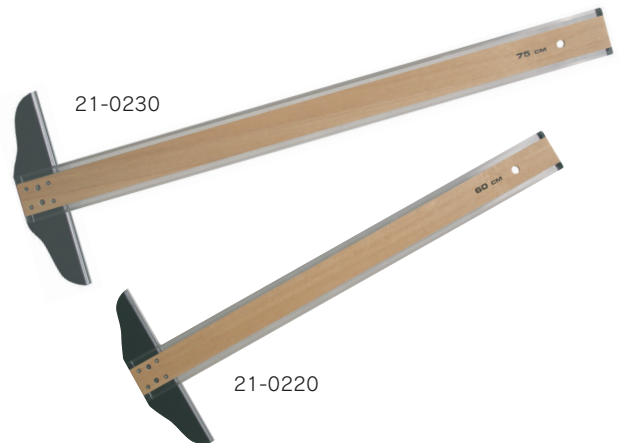

T形定規 片セル椽

見やすい白セル片椽付T形定規で標準品として広く使用されています。

品番	規格	JAN	税抜価格	税込価格
21-0020	白片セル椽 600mm	4986441210207	¥4,800	¥5,280
21-0030	白片セル椽 750mm	4986441210306	¥5,700	¥6,270
21-0040	白片セル椽 900mm	4986441210405	¥6,700	¥7,370
21-0050	白片セル椽 1050mm	4986441210504	¥9,100	¥10,010

T形定規 両セル椽

厳選された木材に透明セル椽を両側につけた、高級T形定規です。

品番	規格	JAN	税抜価格	税込価格
21-0220	透明両セル椽 600mm	4986441212201	¥6,400	¥7,040
21-0230	透明両セル椽 750mm	4986441212300	¥7,600	¥8,360
21-0240	透明両セル椽 900mm	4986441212409	¥8,100	¥8,910
21-0250	透明両セル椽 1050mm	4986441212508	¥9,800	¥10,780