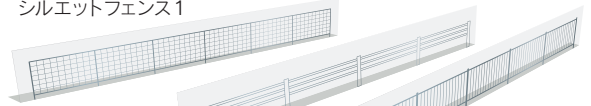

建築模型用人形

プラスチック製人形人形。
男性、女性、子供、
立ち姿、着座型と
いろいろ。

1/50: 高さ 約2.5~3.5cm 1/100: 高さ 約1.6~1.8cm 1/200: 高さ 約0.6~0.9cm

品番	品名	JAN	税抜価格	税込価格
40-0347	建築模型用人形 1/50 100体入	4986441403470	¥5,400	¥5,940
40-0348	建築模型用人形 1/100 100体入	4986441403487	¥2,000	¥2,200
40-0349	建築模型用人形 1/200 100体入	4986441403494	¥1,900	¥2,090

紙製車3種

紙製の簡易組み立て模型車。
セダン・ワゴン・トラック3種。
ジオラマ・建築模型用。
1/100サイズ。

組立時の高さ
セダン・ワゴン: 1.6cm
トラック: 3cm

品番	品名	JAN	税抜価格	税込価格
40-0419	紙製車 1/100 3種 各2個入	4986441404194	¥450	¥495

シルエットフェンス

ジオラマ用シルエットフェンスです。色は銀。
3サイズ各3種類。街並みの風景として使います。

透明プラスチック板に
フェンス柄を印刷しています。

ミシン目を折り曲げて本体を
立ててご使用ください。

シルエットフェンス1

シルエットフェンス2

シルエットフェンス3

	シルエットフェンス1	シルエットフェンス2	シルエットフェンス3
1/50	プラ板実寸 幅280×高さ35mm フェンス実寸 幅275×高さ25mm	プラ板実寸 幅280×高さ35mm フェンス実寸 幅275×高さ24mm	プラ板実寸 幅280×高さ35mm フェンス実寸 幅275×高さ23mm
1/100	プラ板実寸 幅140×高さ31mm フェンス実寸 幅120×高さ13.5mm	プラ板実寸 幅140×高さ31mm フェンス実寸 幅123×高さ12mm	プラ板実寸 幅140×高さ31mm フェンス実寸 幅140×高さ14mm
1/200	プラ板実寸 幅70×高さ24mm フェンス実寸 幅60×高さ7mm	プラ板実寸 幅70×高さ24mm フェンス実寸 幅62×高さ6mm	プラ板実寸 幅70×高さ24mm フェンス実寸 幅65×高さ7mm