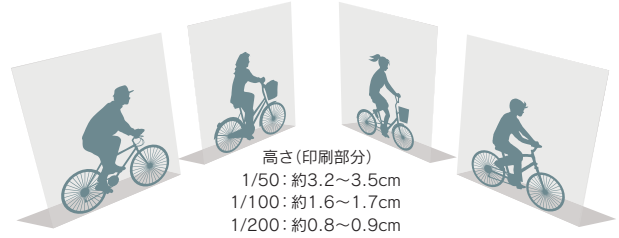

模型材料 [シルエット人形・建築模型用人形・紙製車・シルエットフェンス]

シルエット人形 腰掛

シルエット人形 腰掛タイプ。
3サイズ4種。色はグレー。
ジオラマ・建築模型用。

ミシン目を折り曲げて立てます。

高さ(印刷部分)
1/50: 約2.8~2.9cm
1/100: 約1.3~1.5cm
1/200: 約0.7~0.8cm

品番	品名	JAN	税抜価格	税込価格
40-0410	シルエット人形 腰掛 1/50 4種×3個	4986441404101	¥250	¥275
40-0411	シルエット人形 腰掛 1/100 4種×3個	4986441404118	¥250	¥275
40-0412	シルエット人形 腰掛 1/200 4種×3個	4986441404125	¥250	¥275

シルエット人形 自転車

シルエット人形 自転車タイプ。
3サイズ4種。色はグレー。
ジオラマ・建築模型用。

ミシン目を折り曲げて立てます。

高さ(印刷部分)
1/50: 約3.2~3.5cm
1/100: 約1.6~1.7cm
1/200: 約0.8~0.9cm

品番	品名	JAN	税抜価格	税込価格
40-0407	シルエット人形 自転車 1/50 4種×3個	4986441404071	¥300	¥330
40-0408	シルエット人形 自転車 1/100 4種×3個	4986441404088	¥250	¥275
40-0409	シルエット人形 自転車 1/200 4種×3個	4986441404095	¥250	¥275