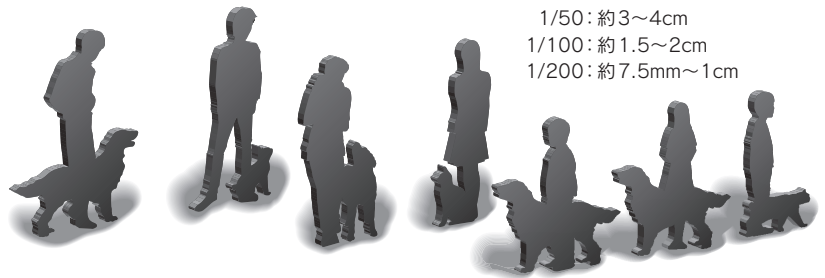

模型材料 [シルエット人形]

シルエット人形 アクリル黒・白

シルエット人形2mm厚のアクリル製です。
模型の地面に刺して立たせます。
接着剤を使わずに自由に配置できます。

高さ(差込部分除く)
1/50: 約3~4cm
1/100: 約1.5~2cm
1/200: 約7.5mm~1cm

品番	品名	JAN	税抜価格	税込価格
40-0468	シルエット人形 アクリル黒 成人子供 1/50 (8種各1個)	4986441404682	¥770	¥847
40-0469	シルエット人形 アクリル黒 成人 1/50 (4種各1個)	4986441404699	¥470	¥517
40-0470	シルエット人形 アクリル黒 成人子供 1/100 (8種各1個)	4986441404705	¥700	¥770
40-0471	シルエット人形 アクリル黒 成人 1/100 (4種各1個)	4986441404712	¥400	¥440
40-0476	シルエット人形 アクリル黒 成人子供 1/200 (8種各1個)	4986441404767	¥770	¥847
40-0472	シルエット人形 アクリル白 成人子供 1/50 (8種各1個)	4986441404729	¥770	¥847
40-0473	シルエット人形 アクリル白 成人 1/50 (4種各1個)	4986441404736	¥470	¥517
40-0474	シルエット人形 アクリル白 成人子供 1/100 (8種各1個)	4986441404743	¥700	¥770
40-0475	シルエット人形 アクリル白 成人 1/100 (4種各1個)	4986441404750	¥400	¥440
40-0477	シルエット人形 アクリル白 成人子供 1/200 (8種各1個)	4986441404774	¥770	¥847

シルエット人形 人と犬猫(アクリル黒・白)

シルエット人形2mm厚のアクリル製です。
模型の地面に刺して配置できます。
白色は着色ができます。

シルエット人形 アクリル黒・白 人と犬猫

高さ(差込部分除く)
1/50: 約3~4cm
1/100: 約1.5~2cm
1/200: 約7.5mm~1cm

品番	品名	JAN	税抜価格	税込価格
40-0479	シルエット人形 アクリル黒 人と犬猫 1/50 (8種各1個)	4986441404798	¥1,100	¥1,210
40-0480	シルエット人形 アクリル黒 人と犬猫 1/100 (8種各1個)	4986441404804	¥900	¥990
40-0482	シルエット人形 アクリル黒 人と犬猫 1/200 (8種各1個)	4986441404828	¥900	¥990
40-0478	シルエット人形 アクリル白 人と犬猫 1/50 (8種各1個)	4986441404781	¥1,100	¥1,210
40-0481	シルエット人形 アクリル白 人と犬猫 1/100 (8種各1個)	4986441404811	¥900	¥990
40-0483	シルエット人形 アクリル白 人と犬猫 1/200 (8種各1個)	4986441404835	¥900	¥990

シルエット人形 男女成人 子供・親子(塩ビ板)

透明の塩ビ板に人の姿を印刷したシルエット人形です。色はグレーです。

※生産ロットによってパッケージが異なる場合があります。

男女成人

子供・親子

高さ(印刷部分)
1/50: 約2.3~3.6cm 1/100: 約1.3~1.8cm 1/200: 約6.5~9.0mm

ミシン目によって
折り曲げて
お使いください。

品番	品名	JAN	税抜価格	税込価格
40-0401	シルエット人形 男女成人 1/50 (4種×4個)	4986441404019	¥250	¥275
40-0402	シルエット人形 男女成人 1/100 (4種×4個)	4986441404026	¥250	¥275
40-0403	シルエット人形 男女成人 1/200 (4種×4個)	4986441404033	¥250	¥275
40-0404	シルエット人形 子供・親子 1/50 (4種×3個)	4986441404040	¥250	¥275