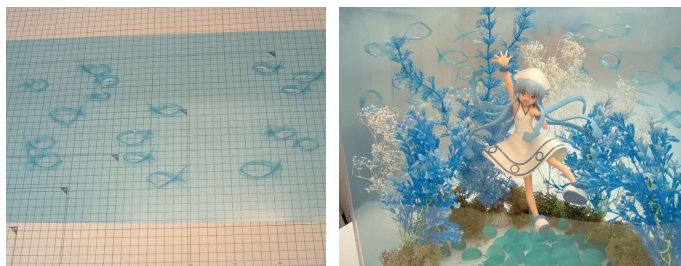

フィルム・シート

パンチフィルム/アクアシート/石膏シート

パンチフィルム A5サイズ

0.2mm塩ビフィルムにパンチ柄を印刷したシートです。フェンス、壁の表現に適し、カッターやハサミで切断できます。

自由な折り曲げ加工ができます。

40-0810	白
40-0811	茶
40-0812	銀
40-0813	金
40-0820	グレー

品番	品名	JANコード	価格
40-0810	パンチフィルム 0.2mm厚 A5 白	4986441 408109	
40-0811	パンチフィルム 0.2mm厚 A5 茶	4986441 408116	税抜価格 各¥250
40-0812	パンチフィルム 0.2mm厚 A5 銀	4986441 408123	税込価格 各¥275
40-0813	パンチフィルム 0.2mm厚 A5 金	4986441 408130	
40-0820	パンチフィルム 0.2mm厚 A5 グレー	4986441 408208	

アクアシート 450mm×600mm×0.2mm厚

ミスティブルー

クリアー

アクアシートを背面と水面に使っています。
※商品にフィギュアは付属しません。

アクアシートは水の表現に適したPP製エンボスシートです。ハサミやカッターで自由な形にカットできます。接着は両面テープやプラスチック用接着剤が使えます。下に色紙を敷くと様々な表現ができます。

アクアシートでジオラマフィギュアに魚たちを広めのアクアシートに散りばめて挑戦!! 細く切ったアクアシートに切れ込みを入れ、輪になるよう引っ掛けて先端を尖らせると魚の形になります。※商品にフィギュアは付属しません。

品番	品名	JANコード	価格
40-0800	アクアシート クリアー (エンボス)	4986441 400813	税抜価格各¥200
40-0801	アクアシート ミスティブルー(エンボス)	4986441 400806	税込価格各¥220

ジオラマ石膏シート 巾15cm×長さ460cm

焼石こうをガーゼ布に塗布したシートで、造形にご使用できます。紙、布、ガラス瓶、粘土などいろいろなものに貼り付けが可能です。乾燥後には水彩絵の具、耐水性絵の具などで着色できます。水と反応することで20~30分程度で硬化が開始します。硬化の過程で収縮しませんのでヒビも発生しません。表面に石膏の粉をまぶしているため、扱う際には下に新聞紙や受け皿等置くことをお勧めします。