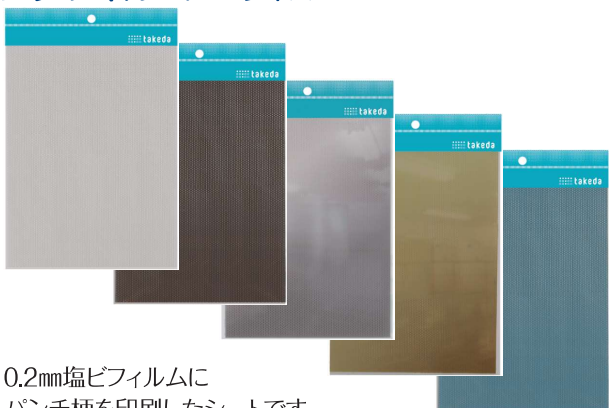

フィルム・シート

パンチフィルム/アクアシート/石膏シート

パンチフィルム A5サイズ

0.2mm塩ビフィルムにパンチ柄を印刷したシートです。フェンス、壁の表現に適し、カッターやハサミで切断できます。

自由な折り曲げ加工ができます。

40-0810	白
40-0811	茶
40-0812	銀
40-0813	金
40-0820	グレー

品番	品名	JANコード	価格
40-0810	パンチフィルム 0.2mm厚 A5 白	4986441 408109	
40-0811	パンチフィルム 0.2mm厚 A5 茶	4986441 408116	税抜価格 各¥250
40-0812	パンチフィルム 0.2mm厚 A5 銀	4986441 408123	税込価格 各¥275
40-0813	パンチフィルム 0.2mm厚 A5 金	4986441 408130	
40-0820	パンチフィルム 0.2mm厚 A5 グレー	4986441 408208	

アクアシート 450mm×600mm×0.2mm厚

ミスティブルー

クリアー

アクアシートを背面と水面に使っています。
※商品にフィギュアは付属しません。

アクアシートは水の表現に適したPP製エンボスシートです。ハサミやカッターで自由な形にカットできます。接着は両面テープやプラスチック用接着剤が使えます。下に色紙を敷くと様々な表現ができます。

アクアシートでジオラマフィギュアに魚たちを広めのアクアシートに散りばめて挑戦!! 細く切ったアクアシートに切れ込みを入れ、輪になるよう引っ掛けて先端を尖らせると魚の形になります。※商品にフィギュアは付属しません。

品番	品名	JANコード	価格
40-0800	アクアシート クリアー (エンボス)	4986441 400813	税抜価格各¥200
40-0801	アクアシート ミスティブルー(エンボス)	4986441 400806	税込価格各¥220

ジオラマ石膏シート 巾15cm×長さ460cm

焼石こうをガーゼ布に塗布したシートで、造形にご使用できます。紙、布、ガラス瓶、粘土などいろいろなものに貼り付けが可能です。乾燥後には水彩絵の具、耐水性絵の具などで着色できます。水と反応することで20~30分程度で硬化が開始します。硬化の過程で収縮しませんのでヒビも発生しません。表面に石膏の粉をまぶしているため、扱う際には下に新聞紙や受け皿等置くことをお勧めします。