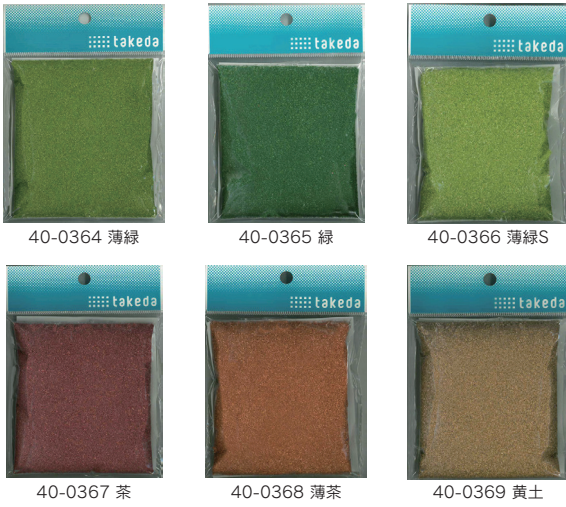

模型材料 [ジオラマパウダー・ジオラマバラスト・ジオラマストーン・コルクパウダー]

ジオラマパウダー C

土や砂地の地面表現に適しています。
木粉等を素材に自然な表現が得られます。

品番	品名	JAN	税抜価格	税込価格
40-0364	ジオラマパウダーC 薄緑	4986441403647	¥450	¥495
40-0365	ジオラマパウダーC 緑	4986441403654	¥450	¥495
40-0366	ジオラマパウダーC 薄緑S	4986441403661	¥450	¥495
40-0367	ジオラマパウダーC 茶	4986441403678	¥450	¥495
40-0368	ジオラマパウダーC 薄茶	4986441403685	¥450	¥495
40-0369	ジオラマパウダーC 黄土	4986441403692	¥450	¥495

ジオラマパウダー オフホワイト・玉砂利S

土や砂地、岩等のミニチュア造形表現に適した素材です。
天然コルクの為、自然な表現が得られます。
一袋におよそA4用紙を覆う量が入っています。

品番	品名	JAN	税抜価格	税込価格
40-0351	ジオラマパウダー オフホワイト	4986441403517	¥250	¥275
40-0352	ジオラマパウダー 玉砂利S	4986441403524	¥250	¥275

ジオラマパウダー 黄土

土や砂地、岩等のミニチュア造形表現に適した素材です。
天然コルクの為、自然な表現が得られます。
一袋におよそA4用紙を覆う量が入っています。

在庫がなくなり次第 販売終了

品番	品名	JAN	税抜価格	税込価格
40-0337	ジオラマパウダー 黄土	4986441403371	¥250	¥275

ジオラマバラスト 黒火山・雑砂石

線路の敷石、砂利道、河川、海辺などの情景表現に最適です。「黒火山」は黒色が強い色を集めましたので石炭を見立てたジオラマ作成に、「雑砂石」は、赤い砂の砂利道や庭園の表現、などにご使用ください。