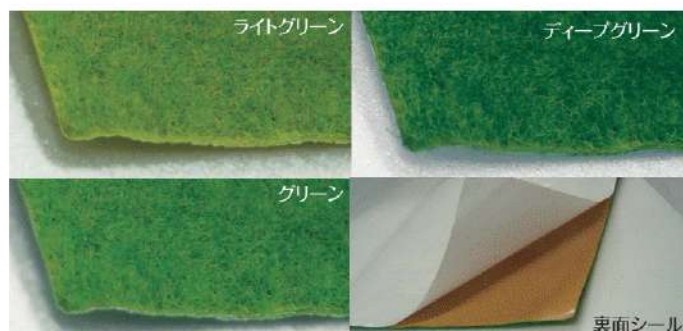

芝生マット 大・小

模型・ジオラマ用、インテリア装飾などに利用できます。厚紙に人工植毛したシートでハサミやカッターでカット出来ます。接着剤や両面テープで貼付けて使用してください。

大：610×940mm
小：300×300mm

品番	品名	JANコード	税抜価格	税込価格
40-0301	芝生マット(小)ライトグリーン	4986441 403012	¥400	¥440
40-0302	芝生マット(小)グリーン	4986441 403029	¥400	¥440
40-0303	芝生マット(小)イエローグリーン	4986441 403036	¥400	¥440
40-0304	芝生マット(大)ライトグリーン	4986441 403043	¥2,100	¥2,310
40-0305	芝生マット(大)グリーン	4986441 403050	¥2,100	¥2,310
40-0306	芝生マット(大)イエローグリーン	4986441 403067	¥2,100	¥2,310

芝生マット シール付 300×330mm

紙に人工植毛してあり、剥離紙をはがし貼ることができます。模型・ジオラマ・装飾等あらゆる造形表現に適した素材です。

品番	品名	JANコード	価格
40-0340	芝生マット シール付 ライトグリーン	4986441 403401	税抜価格 各¥900
40-0341	芝生マット シール付 グリーン	4986441 403418	税込価格 各¥980
40-0342	芝生マット シール付 ディープグリーン	4986441 403425	税込価格 各¥980