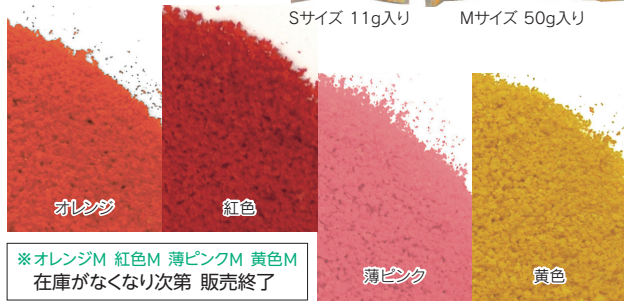

模型材料 [ジオラマスポンジ]

ジオラマスポンジ N 花色

花色を新しく材料からリニューアルしました。
顔料系インクなので耐光性に優れています。
花壇などの鮮やかな飾り付けができます。

小さい袋には、およそA5用紙1枚分を覆う量(11g)が入ります。

大きい袋には、およそA3用紙1枚分を覆う量(50g)が入ります。

どちらのサイズも粒の大きさは細目のみとなります。

Sサイズ 11g入り Mサイズ 50g入り

※オレンジM 紅色M 薄ピンクM 黄色M
在庫がなくなり次第 販売終了

| 品番 | 品名 | JAN | 税抜価格 | 税込価格 |
|---------|--------------------|---------------|-------|-------|
| 46-0160 | ジオラマスポンジ N オレンジ S | 4986441460169 | ¥ 400 | ¥ 440 |
| 46-0170 | ジオラマスポンジ N 紅色 S | 4986441460176 | ¥ 400 | ¥ 440 |
| 46-0200 | ジオラマスポンジ N 薄ピンク S | 4986441460206 | ¥ 400 | ¥ 440 |
| 46-0220 | ジオラマスポンジ N 黄色 S | 4986441460220 | ¥ 400 | ¥ 440 |
| 46-0180 | ジオラマスポンジ N オレンジ M* | 4986441460183 | ¥ 800 | ¥ 880 |
| 46-0190 | ジオラマスポンジ N 紅色 M* | 4986441460190 | ¥ 800 | ¥ 880 |
| 46-0210 | ジオラマスポンジ N 薄ピンク M* | 4986441460213 | ¥ 800 | ¥ 880 |
| 46-0230 | ジオラマスポンジ N 黄色 M* | 4986441460237 | ¥ 800 | ¥ 880 |