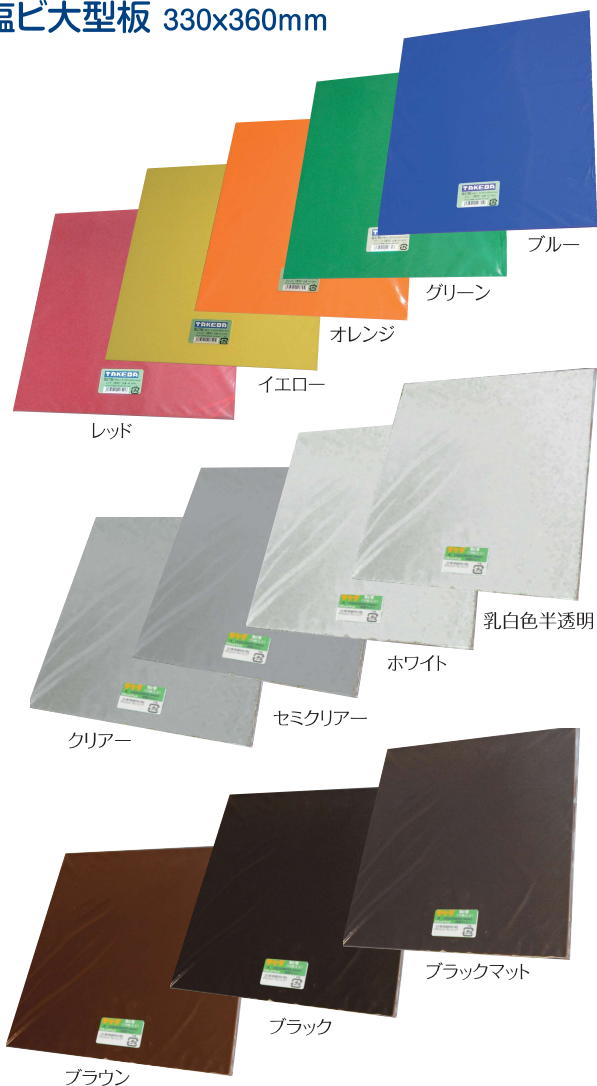

## 塩ビ大型板 330x360mm

塩化ビニール製の板です。建築模型の内壁を飾り付けたり、異なる2色を同じサイズの四角に切り取り並べることでカラフルなフローリングやタイル張りを表現できます。

使用例：  
塩ビ板ブラックを使用。フィギュアキャラクターの世界観を漂わせるため魔法陣やアニメのタイトルをプリントし貼り付け、直角に曲げ後ろに立たせています。  
※商品にフィギュアは付属しません。

| 品番      | 品名                              | JANコード         | 価格                                 |
|---------|---------------------------------|----------------|------------------------------------|
| 40-0840 | 塩ビ大型板レッド(透明両面ツヤ)10入 0.4mm厚      | 4986441 408406 | 税抜価格<br>各¥2,500<br>税込価格<br>各¥2,750 |
| 40-0850 | 塩ビ大型板イエロー(透明両面ツヤ)10入 0.4mm厚     | 4986441 408505 |                                    |
| 40-0860 | 塩ビ大型板オレンジ(透明両面ツヤ)10入 0.4mm厚     | 4986441 408604 |                                    |
| 40-0870 | 塩ビ大型板グリーン(透明両面ツヤ)10入 0.4mm厚     | 4986441 408703 |                                    |
| 40-0880 | 塩ビ大型板ブルー(透明両面ツヤ)10入 0.4mm厚      | 4986441 408802 |                                    |
| 40-0111 | 塩ビ大型板クリアー(透明両面ツヤ)10入 0.3mm厚     | 4986441 401117 |                                    |
| 40-0121 | 塩ビ大型板セミクリアー(半透明片面マット)10入 0.2mm厚 | 4986441 401216 |                                    |
| 40-0131 | 塩ビ大型板ブラウン(半透明両面ツヤ)10入 0.4mm厚    | 4986441 401315 |                                    |
| 40-0142 | 塩ビ大型板乳白色(半透明両面ツヤ) 5入 0.5mm厚     | 4986441 401421 |                                    |
| 40-0151 | 塩ビ大型板ホワイト(両面ツヤ)10入 0.3mm厚       | 4986441 401513 |                                    |
| 40-0161 | 塩ビ大型板ホワイトマット(両面マット) 10入 0.3mm厚  | 4986441 401612 |                                    |
| 40-0171 | 塩ビ大型板ブラック(両面ツヤ)10入 0.3mm厚       | 4986441 401711 |                                    |
| 40-0181 | 塩ビ大型板ブラックマット(両面マット)10入 0.3mm厚   | 4986441 401810 |                                    |