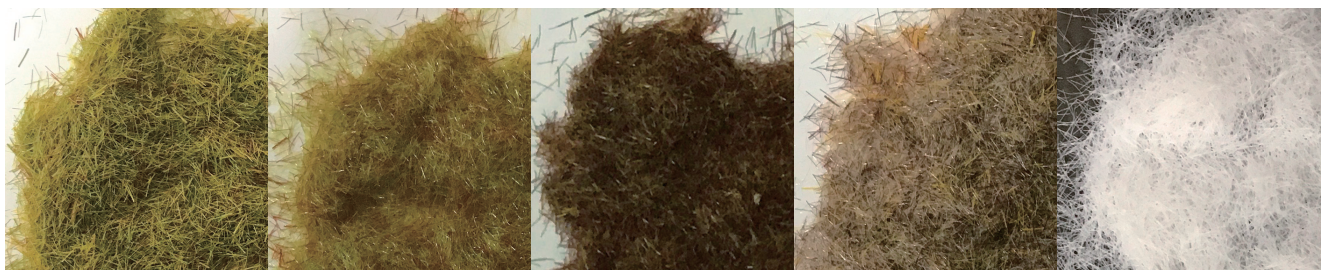

模型材料 [ジオラマ芝生パウダー]

スタイロフォームEK ブルー 600×900mm

発泡目が細かいEK(ブルー)です。硬質発泡体で、建築模型に広く使われます。カッターや熱線カッターで切れ加工も容易です。

*取り寄せ商品

品番	規格	JAN	税抜価格	税込価格
KE01050	EK ブルー 15mm厚	4986441020707	¥ 2,100	¥ 2,310
KE01051	EK ブルー 20mm厚	4986441020714	¥ 2,730	¥ 3,003
KE01052	EK ブルー 25mm厚	4986441020721	¥ 3,180	¥ 3,498
KE01053	EK ブルー 30mm厚	4986441020738	¥ 4,430	¥ 4,873
KE01054	EK ブルー 40mm厚	4986441020745	¥ 5,000	¥ 5,500
KE01055	EK ブルー 50mm厚	4986441020752	¥ 5,330	¥ 5,863
KE01056	EK ブルー 75mm厚	4986441020769	¥ 7,990	¥ 8,789
KE01057	EK ブルー 100mm厚	4986441020776	¥10,660	¥11,726

ジオラマ芝生パウダー

四季(春夏秋冬)の芝生を表現したパウダーです。実際の草原に近い草の色のグラデーションや混色が表現できます。ファイバー状の芝生素材がふわっと茂る立体的な表現を可能にします。

容量 25g

生産ロットによって色味に差が生じる場合があります。細かい繊維状なので少しの風で舞い上がることがあります。扱う際は下に敷物を敷き、吸い込まないようにマスク着用をお勧めします。

フレッシュグリーン

ライトグリーン

イエローグリーン混色

グリーン

ディープグリーン混色

モスグリーン混色

イエローディープ混色

ブラウン混色

ベージュ混色

ホワイト