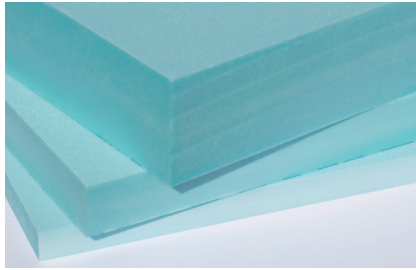

模型材料 [ジオラマ芝生パウダー]

スタイロフォームEK ブルー 600×900mm

発泡目が細かいEK(ブルー)です。硬質発泡体で、建築模型に広く使われます。カッターや熱線カッターで切れ加工も容易です。

*取り寄せ商品

品番	規格	JAN	税抜価格	税込価格
KE01050	EK ブルー 15mm厚	4986441020707	¥ 2,100	¥ 2,310
KE01051	EK ブルー 20mm厚	4986441020714	¥ 2,730	¥ 3,003
KE01052	EK ブルー 25mm厚	4986441020721	¥ 3,180	¥ 3,498
KE01053	EK ブルー 30mm厚	4986441020738	¥ 4,430	¥ 4,873
KE01054	EK ブルー 40mm厚	4986441020745	¥ 5,000	¥ 5,500
KE01055	EK ブルー 50mm厚	4986441020752	¥ 5,330	¥ 5,863
KE01056	EK ブルー 75mm厚	4986441020769	¥ 7,990	¥ 8,789
KE01057	EK ブルー 100mm厚	4986441020776	¥10,660	¥11,726

ジオラマ芝生パウダー

四季(春夏秋冬)の芝生を表現したパウダーです。実際の草原に近い草の色のグラデーションや混色が表現できます。ファイバー状の芝生素材がふわっと茂る立体的な表現を可能にします。

容量 25g

生産ロットによって色味に差が生じる場合があります。細かい繊維状なので少しの風で舞い上がることがあります。扱う際は下に敷物を敷き、吸い込まないようにマスク着用をお勧めします。

フレッシュグリーン

ライトグリーン