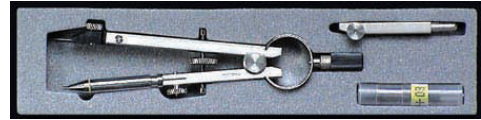

MT型 スプリング式コンパス 0.3mmシャープ・鉛筆 差替式

品番	規格	JAN	価格
15-1141	0.3mmシャープ 2mm鉛筆芯 差替式 長さ118mm 描画半径27mm	49864411151432	税抜 ¥3,400 税込 ¥3,740