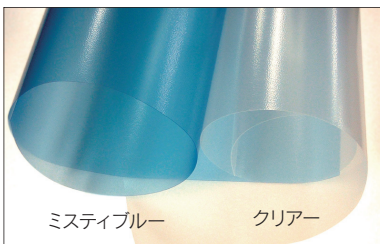

模型材料 [塩ビ板・アクアシート・パンチフィルム・ジオラマ石膏シート]

塩ビ小型板・A4銀ミラー

115mm×160mmとA4サイズの塩ビ板小型板です。建築模型では壁や床などの他、水面や鏡などの板材として使用します。

塩ビ板 A4 銀ミラー

品番	規格	JAN	出荷単位	税抜価格	税込価格
40-0210	透明クリアー 1枚入 0.5mm厚	4986441402107	10	¥120	¥132
40-0220	半透明セミクリアー 1枚入 0.5mm厚	4986441402206	10	¥120	¥132
40-0230	半透明ブラウン 1枚入 0.4mm厚	4986441402305	10	¥120	¥132
40-0250	ホワイト 1枚入 0.5mm厚	4986441402503	10	¥120	¥132
40-0290	銀ミラー 1枚入 0.5mm厚	4986441402909	10	¥200	¥220
40-0830	A4 銀ミラー 1枚入 0.5mm厚	4986441408307	1	¥600	¥660

アクアシート(450×600×0.2mm厚)

PP製エンボスシートです。はさみやカッターで自由にカットできます。下に色紙等を敷くことで様々な水面の表現ができます。

ミスティブルー クリアー

品番	規格	JAN	税抜価格	税込価格
40-0800	クリアー エンボス	4986441400813	¥200	¥220
40-0801	ミスティブルー エンボス	4986441400806	¥200	¥220

塩ビ大型板 330×360mm

建築模型で壁や床などの板材として使用します。

品番	規格	JAN	税抜価格	税込価格
40-0840	レッド(透明両面ツヤ) 10枚入 0.4mm厚	4986441408406	¥2,500	¥2,750
40-0850	イエロー(透明両面ツヤ) 10枚入 0.4mm厚	4986441408505	¥2,500	¥2,750
40-0860	オレンジ(透明両面ツヤ) 10枚入 0.4mm厚	4986441408604	¥2,500	¥2,750
40-0870	グリーン(透明両面ツヤ) 10枚入 0.4mm厚	4986441408703	¥2,500	¥2,750
40-0880	ブルー(透明両面ツヤ) 10枚入 0.4mm厚	4986441408802	¥2,500	¥2,750
40-0111	クリアー(透明両面ツヤ) 10枚入 0.3mm厚	4986441401117	¥2,500	¥2,750
40-0121	セミクリアー(透明両面ツヤ) 10枚入 0.2mm厚	4986441401216	¥2,500	¥2,750
40-0131	ブラウン(半透明両面ツヤ) 10枚入 0.4mm厚	4986441401315	¥2,500	¥2,750
40-0142	乳白色(半透明両面ツヤ) 5枚入 0.5mm厚	4986441401421	¥2,500	¥2,750
40-0151	ホワイト(両面ツヤ) 10枚入 0.3mm厚	4986441401513	¥2,500	¥2,750
40-0161	ホワイトマット(両面マット) 10枚入 0.3mm厚	4986441401612	¥2,500	¥2,750
40-0171	ブラック(両面ツヤ) 10枚入 0.3mm厚	4986441401711	¥2,500	¥2,750
40-0181	ブラックマット(両面マット) 10枚入 0.3mm厚	4986441401810	¥2,500	¥2,750

ジオラマ石膏シート(巾10cm・15cm×長さ460cm)

焼石膏をガーゼ布に塗布したシートで、造形にご使用できます。紙、布、ガラス瓶、粘土などいろいろなものに貼り付けが可能です。乾燥後には水彩絵の具、耐水性絵の具などで着色できます。水と反応することで20~30分程度で硬化が開始します。硬化の過程で収縮しませんのでヒビも発生しません。表面に石膏の粉をまぶしているため、扱う際には下に新聞紙や受皿などを置くことをお勧めします。