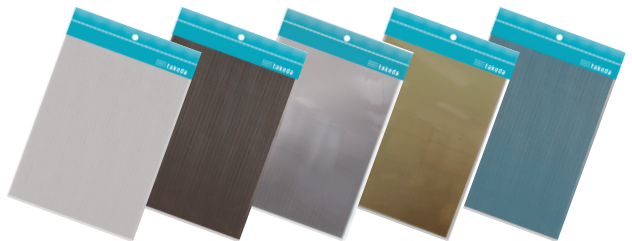

模型材料 [塩ビ板・アクアシート・パンチフィルム・ジオラマ石膏シート]

塩ビ小型板・A4銀ミラー

115mm×160mmとA4サイズの塩ビ板小型板です。建築模型では壁や床などの他、水面や鏡などの板材として使用します。

塩ビ板 A4 銀ミラー

品番	規格	JAN	出荷単位	税抜価格	税込価格
40-0210	透明クリアー 1枚入 0.5mm厚	4986441402107	10	¥120	¥132
40-0220	半透明セミクリアー 1枚入 0.5mm厚	4986441402206	10	¥120	¥132
40-0230	半透明ブラウン 1枚入 0.4mm厚	4986441402305	10	¥120	¥132
40-0250	ホワイト 1枚入 0.5mm厚	4986441402503	10	¥120	¥132
40-0290	銀ミラー 1枚入 0.5mm厚	4986441402909	10	¥200	¥220
40-0830	A4 銀ミラー 1枚入 0.5mm厚	4986441408307	1	¥600	¥660

アクアシート(450×600×0.2mm厚)

PP製エンボスシートです。はさみやカッターで自由にカットできます。下に色紙等を敷くことで様々な水面の表現ができます。

ミスティブルー クリアー

品番	規格	JAN	税抜価格	税込価格
40-0800	クリアー エンボス	4986441400813	¥200	¥220
40-0801	ミスティブルー エンボス	4986441400806	¥200	¥220

塩ビ大型板 330×360mm

建築模型で壁や床などの板材として使用します。

品番	規格	JAN	税抜価格	税込価格
40-0840	レッド(透明両面ツヤ) 10枚入 0.4mm厚	4986441408406	¥2,500	¥2,750
40-0850	イエロー(透明両面ツヤ) 10枚入 0.4mm厚	4986441408505	¥2,500	¥2,750
40-0860	オレンジ(透明両面ツヤ) 10枚入 0.4mm厚	4986441408604	¥2,500	¥2,750
40-0870	グリーン(透明両面ツヤ) 10枚入 0.4mm厚	4986441408703	¥2,500	¥2,750
40-0880	ブルー(透明両面ツヤ) 10枚入 0.4mm厚	4986441408802	¥2,500	¥2,750
40-0111	クリアー(透明両面ツヤ) 10枚入 0.3mm厚	4986441401117	¥2,500	¥2,750
40-0121	セミクリアー(透明両面ツヤ) 10枚入 0.2mm厚	4986441401216	¥2,500	¥2,750
40-0131	ブラウン(半透明両面ツヤ) 10枚入 0.4mm厚	4986441401315	¥2,500	¥2,750
40-0142	乳白色(半透明両面ツヤ) 5枚入 0.5mm厚	4986441401421	¥2,500	¥2,750
40-0151	ホワイト(両面ツヤ) 10枚入 0.3mm厚	4986441401513	¥2,500	¥2,750
40-0161	ホワイトマット(両面マット) 10枚入 0.3mm厚	4986441401612	¥2,500	¥2,750
40-0171	ブラック(両面ツヤ) 10枚入 0.3mm厚	4986441401711	¥2,500	¥2,750
40-0181	ブラックマット(両面マット) 10枚入 0.3mm厚	4986441401810	¥2,500	¥2,750

パンチフィルム A5

0.2mm厚塩ビフィルムにパンチ柄を印刷しています。模型用フェンス、壁等の表現に適します。折り曲げ自由でカッターやハサミで加工できます。

自由な折り曲げ加工ができます。

40-0810	白
40-0811	茶
40-0812	銀
40-0813	金
40-0820	グレー

品番	品名	JAN	税抜価格	税込価格
40-0810	パンチフィルム 0.2mm厚 A5 白	4986441408109	¥250	¥275
40-0811	パンチフィルム 0.2mm厚 A5 茶	4986441408116	¥250	¥275
40-0812	パンチフィルム 0.2mm厚 A5 銀	4986441408123	¥250	¥275
40-0813	パンチフィルム 0.2mm厚 A5 金	4986441408130	¥250	¥275
40-0820	パンチフィルム 0.2mm厚 A5 グレー	4986441408208	¥250	¥275