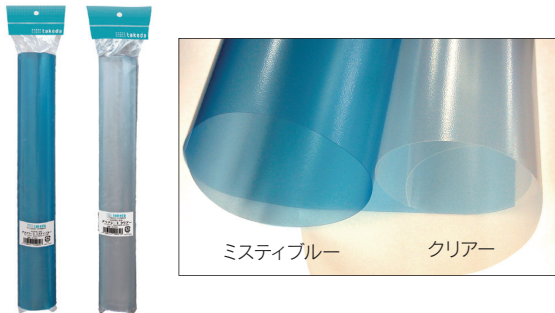

模型材料 [塩ビ板・アクアシート・パンチフィルム・ジオラマ石膏シート]

塩ビ小型板・A4銀ミラー

115mm×160mmとA4サイズの塩ビ板小型板です。建築模型では壁や床などの他、水面や鏡などの板材として使用します。

塩ビ板 A4 銀ミラー

品番	規格	JAN	出荷単位	税抜価格	税込価格
40-0210	透明クリアー 1枚入 0.5mm厚	4986441402107	10	¥120	¥132
40-0220	半透明セミクリアー 1枚入 0.5mm厚	4986441402206	10	¥120	¥132
40-0230	半透明ブラウン 1枚入 0.4mm厚	4986441402305	10	¥120	¥132
40-0250	ホワイト 1枚入 0.5mm厚	4986441402503	10	¥120	¥132
40-0290	銀ミラー 1枚入 0.5mm厚	4986441402909	10	¥200	¥220
40-0830	A4 銀ミラー 1枚入 0.5mm厚	4986441408307	1	¥600	¥660

アクアシート(450×600×0.2mm厚)

PP製エンボスシートです。はさみやカッターで自由にカットできます。下に色紙等を敷くことで様々な水面の表現ができます。

ミスティブルー クリアー

品番	規格	JAN	税抜価格	税込価格
40-0800	クリアー エンボス	4986441400813	¥200	¥220
40-0801	ミスティブルー エンボス	4986441400806	¥200	¥220

塩ビ大型板 330×360mm

建築模型で壁や床などの板材として使用します。

品番	規格	JAN	税抜価格	税込価格
40-0840	レッド(透明両面ツヤ) 10枚入 0.4mm厚	4986441408406	¥2,500	¥2,750
40-0850	イエロー(透明両面ツヤ) 10枚入 0.4mm厚	4986441408505	¥2,500	¥2,750
40-0860	オレンジ(透明両面ツヤ) 10枚入 0.4mm厚	4986441408604	¥2,500	¥2,750
40-0870	グリーン(透明両面ツヤ) 10枚入 0.4mm厚	4986441408703	¥2,500	¥2,750
40-0880	ブルー(透明両面ツヤ) 10枚入 0.4mm厚	4986441408802	¥2,500	¥2,750
40-0111	クリアー(透明両面ツヤ) 10枚入 0.3mm厚	4986441401117	¥2,500	¥2,750
40-0121	セミクリアー(透明両面ツヤ) 10枚入 0.2mm厚	4986441401216	¥2,500	¥2,750
40-0131	ブラウン(半透明両面ツヤ) 10枚入 0.4mm厚	4986441401315	¥2,500	¥2,750
40-0142	乳白色(半透明両面ツヤ) 5枚入 0.5mm厚	4986441401421	¥2,500	¥2,750
40-0151	ホワイト(両面ツヤ) 10枚入 0.3mm厚	4986441401513	¥2,500	¥2,750
40-0161	ホワイトマット(両面マット) 10枚入 0.3mm厚	4986441401612	¥2,500	¥2,750
40-0171	ブラック(両面ツヤ) 10枚入 0.3mm厚	4986441401711	¥2,500	¥2,750
40-0181	ブラックマット(両面マット) 10枚入 0.3mm厚	4986441401810	¥2,500	¥2,750

ジオラマ石膏シート(巾10cm・15cm×長さ460cm)

焼石膏をガーゼ布に塗布したシートで、造形にご使用できます。紙、布、ガラス瓶、粘土などいろいろなものに貼り付けが可能です。乾燥後には水彩絵の具、耐水性絵の具などで着色できます。水と反応することで20~30分程度で硬化が開始します。硬化の過程で収縮しませんのでヒビも発生しません。表面に石膏の粉をまぶしているため、扱う際には下に新聞紙や受皿などを置くことをお勧めします。