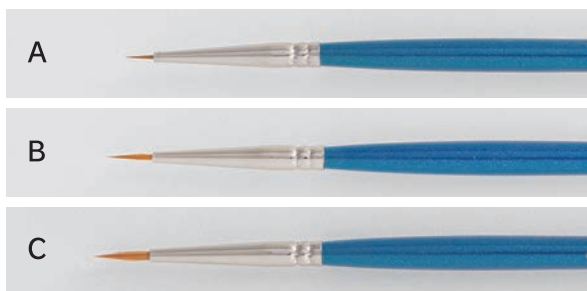

コリンスキー筆・玉毛筆・ラインブラシ・セーブル筆

最高級のコリンスキー毛を使用しています。
天然コリンスキー毛は絵具の含みが良く、
細かい線を引くのに適しています。
10/0から4/0までの売れ筋をご用意しました。

	品番	品名	JAN	税抜価格	税込価格
A	70-6730	タケダ コリンスキー筆 KS 10/0	4986441 706731	¥ 700	¥ 770
B	70-6740	タケダ コリンスキー筆 KS 5/0	4986441 706748	¥ 800	¥ 880
C	70-6750	タケダ コリンスキー筆 KS 4/0	4986441 706755	¥ 900	¥ 990

材質は玉毛(白猫の毛)です。
柔らかな毛で水の含みが良いため、細い線を描くのに適しています。
高価な猫の毛を使用しております。
高度な塗装表現に適しています。
10/0から4/0までの売れ筋をご用意しました。

	品番	品名	JAN	税抜価格	税込価格
D	70-6760	タケダ 玉毛筆 CW 10/0	4986441 706762	¥ 700	¥ 770
E	70-6770	タケダ 玉毛筆 CW 5/0	4986441 706779	¥ 800	¥ 880
F	70-6780	タケダ 玉毛筆 CW 4/0	4986441 706786	¥ 900	¥ 990

穂先が細く長い毛なので、ラインを引くのに適しています。
筆の幅一杯に引きずるように塗るとぶれずにきれいに仕上がります。
材質はナイロン毛です。
軸は、木製を使用しています。

	品番	品名	JAN	税抜価格	税込価格
G	70-6840	タケダ ラインブラシ	4986441 706847	¥ 300	¥ 330

面相筆よりも穂先が細く、短い筆です。
弾力性もあり細かい点や線を描くのに適しています。
材質はナイロン毛です。
軸は、木製を使用しています。