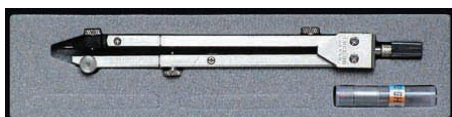

MT型 大型コンパス 鉛筆

品番	規格	JAN	価格
15-0020	2mm鉛筆芯(差替可) 長さ145mm 描画半径165mm 延長使用時210mm	4986441150206	税抜 ¥ 3,750 税込 ¥ 4,125