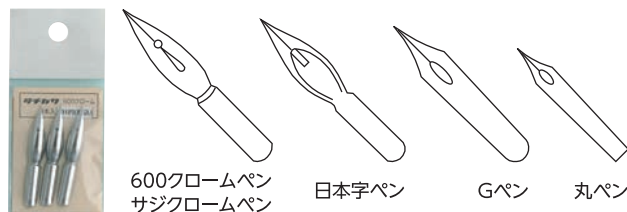

タチカワ コミックペン

用途に合ったペン先を揃えています。

600クロームペン
サジクロームペン
日本字ペン
Gペン
丸ペン

品番	品名	JAN	出荷単位	税抜価格	税込価格
31-1231	日光 サジクローム 3本入	4985680 307082	10	¥ 280	¥ 308
31-1232	日光 Gペン N-G 3本入	4985680 307099	10	¥ 280	¥ 308
31-1233	日光 スクール N-5 3本入	4985680 307105	10	¥ 280	¥ 308
31-1240	日光 日本字ペン 3本入	4985680 307112	10	¥ 280	¥ 308
31-1250	日光 丸ペン 2本入	4985680 307129	10	¥ 340	¥ 374
31-1260	タチカワ600クローム 3本入	4985680 307037	10	¥ 280	¥ 308
31-1270	タチカワ Gペン T-3 3本入	4985680 307044	10	¥ 280	¥ 308
31-1271	タチカワ スクール T-5 3本入	4985680 307051	10	¥ 280	¥ 308
31-1272	タチカワ 日本字ペン T-44 3本入	4985680 307068	10	¥ 280	¥ 308
31-1300	タチカワ 丸ペン 2本入	4985680 307075	10	¥ 340	¥ 374