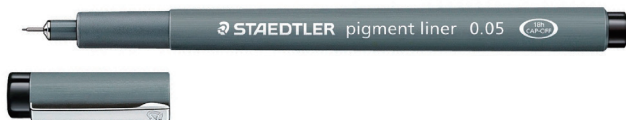

アイシー コミックインク

プレミアムホワイト
 水で薄める必要がなく直接ペン先に付けて描くことができるので、髪や瞳など漫画原稿の細かいハイライト入れに大変適しています。修正用途としてもお使いいただけ、完全に乾いた後には上からの描きこみも可能です。

スーパーブラック
 漫画原稿用に開発された、濃度の高いつや消しのブラックインクです。乾くと耐水性になるので、カラー原稿のペン入れにも最適。ふたは平らな所で静かに開けてください。

在庫がなくなり次第 販売終了

品番	品名	JAN	出荷単位	税抜価格	税込価格
—	プレミアムホワイト 20cc	4958259160234	6	¥ 650	¥ 715
31-0675	スーパーブラック 30cc	4958259160265	6	¥ 500	¥ 550

ピグマ グラフィック

イラスト、マンガを描くのに線幅が豊富で原画がそのまま版下となり、オフセット印刷がすぐできます。顔料インキを使用し、耐水性、耐光性、耐薬品性に優れています。

ステッドラー ピグメントライナー

耐水性・耐光性のある水性顔料系インク。濃くはっきりとした線が描けます。衝撃・摩擦に強いプラスチックペン先。デザイン、ラフスケッチなど用途の広い線引きペンです。

品番	規格	JAN	出荷単位	税抜価格	税込価格
ST03040	0.05mm 黒 308-005-9	4007817308196	10	¥ 300	¥ 330
ST03041	0.1mm 黒 308-01-9	4007817330395	10	¥ 300	¥ 330
ST03042	0.2mm 黒 308-02-9	4007817327081	10	¥ 300	¥ 330
ST03043	0.3mm 黒 308-03-9	4007817330418	10	¥ 300	¥ 330
ST03044	0.4mm 黒 308-04-9	4007817327098	10	¥ 300	¥ 330
ST03045	0.5mm 黒 308-05-9	4007817330432	10	¥ 300	¥ 330
ST03046	0.6mm 黒 308-06-9	4007817338363	10	¥ 300	¥ 330
ST03047	0.7mm 黒 308-07-9	4007817326701	10	¥ 300	¥ 330
ST03048	0.8mm 黒 308-08-9	4007817327104	10	¥ 300	¥ 330