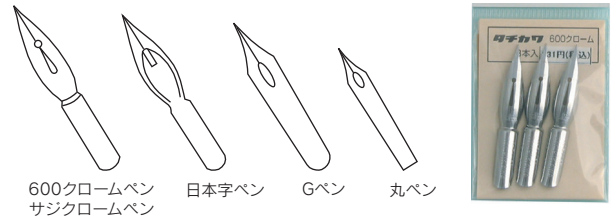

アイシー ウッドドール

デッサン用の木製人形です。
無垢の面に目安として使える
ラインテープや
ポイントシールが
付属しています。

品番	品名	JAN	税抜価格	税込価格
31-0690	ウッドドール 女性 31cm	4958259160197	¥2,900	¥3,190

タチカワ コミックペン

用途に合ったペン先を揃えています。

品番	品名	JAN	出荷単位	税抜価格	税込価格
31-1231	日光 サジクローム 3本入	4985680307082	10	¥380	¥418
31-1232	日光 Gペン N-G 3本入	4985680307099	10	¥380	¥418
31-1233	日光 スクール N-5 3本入	4985680307105	10	¥380	¥418
31-1240	日光 日本字ペン 3本入	4985680307112	10	¥380	¥418
31-1250	日光 丸ペン 2本入	4985680307129	10	¥450	¥495
31-1260	タチカワ600クローム 3本入	4985680307037	10	¥380	¥418
31-1270	タチカワ Gペン T-3 3本入	4985680307044	10	¥380	¥418
31-1271	タチカワ スクール T-5 3本入	4985680307051	10	¥380	¥418
31-1272	タチカワ 日本字ペン T-44 3本入	4985680307068	10	¥380	¥418
31-1300	タチカワ 丸ペン 2本入	4985680307075	10	¥450	¥495

モデル人形

人物デッサンの基礎を学ぶ定番アイテムです。

品番	品名	JAN	税抜価格	税込価格
31-4010	モデル人形 SS 11.4cm	4986441314011	¥1,800	¥1,980
31-4020	モデル人形 S 14cm	4986441314028	¥2,000	¥2,200
31-4030	モデル人形 M 20cm	4986441314035	¥3,000	¥3,300

手のモデル ハンドS