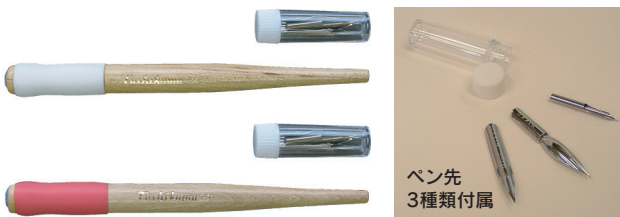

アイシー 4コマ漫画専用原稿用紙

4コマ枠があらかじめ印刷された4コマ漫画専用原稿用紙です。また水色のアタリ線が印刷された用紙には自由にレイアウトができます。

* 取り寄せ商品

| 品番 | 規格 | JAN | 出荷単位 | 税抜価格 | 税込価格 |
|---------|---------|---------------|------|------|------|
| 31-0170 | B4 20枚入 | 4958259160388 | 5 | ¥430 | ¥473 |
| 31-0180 | A4 20枚入 | 4958259160371 | 5 | ¥380 | ¥418 |

漫画用ペンセット

はじめてインクを使用するコミッカーの必需品! ペン先を保護するケースもついています。ペン軸に さじペン-N、Gペン-N、丸ペン、各ペン先1本ずつ付属。

| 品番 | 品名 | JAN | 税抜価格 | 税込価格 |
|---------|--------------|----------------|--------|--------|
| 31-2280 | 漫画用ペンセット 白 | 4986441 312284 | ¥1,450 | ¥1,595 |
| 31-2290 | 漫画用ペンセット ピンク | 4986441 312291 | ¥1,450 | ¥1,595 |

アイシー スクリーン

雲や花、服の模様、ドットやグラデーションなど、手書きで表現するのが難しかったり、手間が掛かる描写などを簡単に貼り付けられます。漫画の中で使いたい部分に合わせてカットし、擦りつけることで画の一部として仕上げるすることができます。トーンを上手く使えば、絵が苦手な人でも、きれいな仕上がりの漫画を製作できます。

| 種類 | シートサイズ | 印刷サイズ | 税抜価格 | 税込価格 |
|-----------------|-----------|------------------------------------|------|------|
| 黒 463種 白 10種 | 351×244mm | レギュラー: 310×210mm ワイド: 325×230mm | ¥580 | ¥638 |