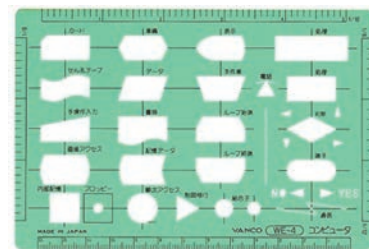

JAN	税抜価格	税込価格
4968465 242303	¥1,300	¥1,430

SE-40

板寸法: 100×150×0.6mm

JAN	税抜価格	税込価格
4968465 242402	¥1,300	¥1,430

WE-1

板寸法: 100×150×1.0mm
円: φ0.5~25mm

JAN	税抜価格	税込価格
4968465 200013	¥950	¥1,045

WE-2

板寸法: 100×150×1.0mm

JAN	税抜価格	税込価格
4968465 200020	¥1,100	¥1,210

WE-3

板寸法: 100×150×1.0mm

JAN	税抜価格	税込価格
4968465 200037	¥1,100	¥1,210

WE-4

板寸法: 100×150×1.0mm

JAN	税抜価格	税込価格
4968465 200044	¥1,100	¥1,210

WE-5

板寸法: 100×150×1.0mm

JAN	税抜価格	税込価格
4968465 200051	¥1,300	¥1,430

WE-6

板寸法: 100×150×1.0mm

JAN	税抜価格	税込価格
4968465 200068	¥1,300	¥1,430