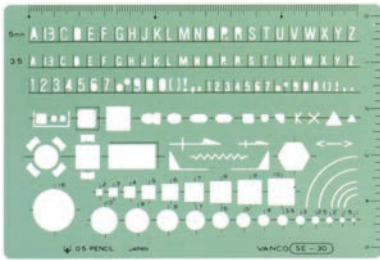

SE-10

板寸法: 100×150×0.6mm

JAN	税抜価格	税込価格
4968465 242105	¥1,300	¥1,430

SE-20

板寸法: 100×150×0.6mm

JAN	税抜価格	税込価格
4968465 242204	¥1,300	¥1,430

SE-30

板寸法: 100×150×0.6mm

JAN	税抜価格	税込価格
4968465 242303	¥1,300	¥1,430

SE-40

板寸法: 100×150×0.6mm

JAN	税抜価格	税込価格
4968465 242402	¥1,300	¥1,430

WE-1

板寸法: 100×150×1.0mm
円: φ0.5~25mm

JAN	税抜価格	税込価格
4968465 200013	¥950	¥1,045

WE-2

板寸法: 100×150×1.0mm

JAN	税抜価格	税込価格
4968465 200020	¥1,100	¥1,210

WE-3

板寸法: 100×150×1.0mm

JAN	税抜価格	税込価格
4968465 200037	¥1,100	¥1,210

WE-4

板寸法: 100×150×1.0mm

JAN	税抜価格	税込価格
4968465 200044	¥1,100	¥1,210