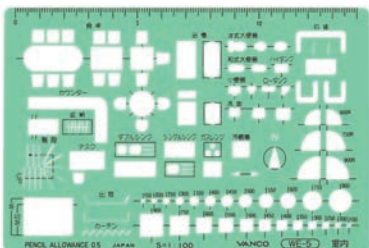

板寸法: 100×150×1.0mm

JAN	税抜価格	税込価格
4968465 200020	¥1,100	¥1,210

WE-3

板寸法: 100×150×1.0mm

JAN	税抜価格	税込価格
4968465 200037	¥1,100	¥1,210

WE-4

板寸法: 100×150×1.0mm

JAN	税抜価格	税込価格
4968465 200044	¥1,100	¥1,210

WE-5

板寸法: 100×150×1.0mm

JAN	税抜価格	税込価格
4968465 200051	¥1,300	¥1,430

WE-6

板寸法: 100×150×1.0mm

JAN	税抜価格	税込価格
4968465 200068	¥1,300	¥1,430