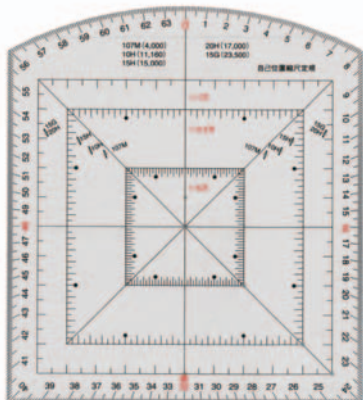

雲型定規 トリオ

品番	品名	JAN	税抜価格	税込価格
24-0100	雲形定規 3枚組	4986441 241003	¥1,100	¥1,210
24-0130	571 40WP ステッドラー雲形定規	4007817 534564	¥1,500	¥1,650

ニューエニ 自在曲線定規

品番	品名	JAN	税抜価格	税込価格
24-0300	自在曲線定規 300mm	4986441 243007	¥600	¥660
24-0310	自在曲線定規 400mm	4986441 243106	¥630	¥693
24-0320	自在曲線定規 500mm	4986441 243205	¥700	¥770

自己位置縮尺定規

自衛隊の座学や図上演習などで使います。

品番	品名	JAN	税抜価格	税込価格
25-3093	自己位置縮尺定規	4986441 253938	¥1,800	¥1,980

L型座標定規

自衛隊の座学や図上演習などで使います。

品番	規格	JAN	税抜価格	税込価格
25-3094	1/10000・1/12500	4986441 253945	¥1,200	¥1,320
25-3095	1/25000・1/50000	4986441 253952	¥1,200	¥1,320