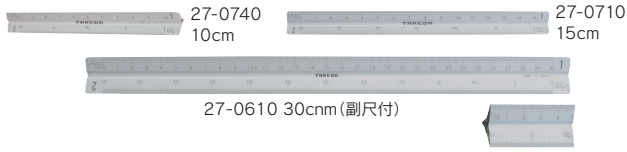

オールアルミ 三角スケール

縮尺: 1/100・1/200・1/300・1/400・1/500・1/600

品番	規格	JAN	税抜価格	税込価格
27-0610	30cm 副尺付	4986441276104	¥3,100	¥3,410
27-0710	15cm 一般用	4986441277101	¥1,250	¥1,375
27-0740	10cm 一般用	4986441277408	¥1,100	¥1,210

オールアルミ 三角スケール(土地家屋用)

縮尺: 1/100・1/200・1/250・1/300・1/500・1/600

品番	規格	JAN	税抜価格	税込価格
27-0620	30cm 土地家屋用	4986441 276203	¥3,100	¥3,410
27-0720	15cm 土地家屋用	4986441 277200	¥1,250	¥1,375

オールアルミ 三角スケール(建築士用)

縮尺: 1/20・1/50・1/100・1/200・1/250・1/300

品番	規格	JAN	税抜価格	税込価格
27-0630	30cm 建築士用	4986441 276302	¥3,100	¥3,410
27-0730	15cm 建築士用	4986441 277309	¥1,250	¥1,375

ヘキサスケール

三角スケールの目盛をそのまま、一本の平スケールに写しています。三角スケールの機能に加え、線引用直定規の機能も合わせ持った特殊スケールです。

品番	規格	JAN	税抜価格	税込価格
27-0420	1/100~1/600 150mm	4986441 274209	¥1,500	¥1,650
27-0421	1/250目盛入 150mm	4986441 274216	¥1,500	¥1,650
27-0430	1/100~1/600 300mm	4986441 274308	¥3,500	¥3,850
27-0431	1/250目盛入 300mm	4986441 274315	¥3,500	¥3,850

オールアルミ カラー三角スケール ナノ

縮尺: 1/100・1/200・1/300・1/400・1/500・1/600
本体サイズ: 長さ170mm×幅9mm×高さ9mm
幅9mmのスリムタイプ。ポケットやペンケースにスムーズに入ります。オールアルミ製なので温度による伸縮が少なく高精度です。目盛りはレーザー精密加工で刻まれています。(サイズは15cmのみ)

品番	規格	JAN	税抜価格	税込価格
27-0751	オールアルミ ナノ シルバー	4986441277514	¥850	¥935
27-0752	オールアルミ ナノ ブロンズ	4986441277521	¥850	¥935
27-0753	オールアルミ ナノ パープル	4986441277538	¥850	¥935
27-0754	オールアルミ ナノ グリーン	4986441277545	¥850	¥935
27-0755	オールアルミ ナノ レッド	4986441277552	¥850	¥935
27-0756	オールアルミ ナノ ブルー	4986441277569	¥850	¥935
27-0757	オールアルミ ナノ ピンク	4986441277576	¥850	¥935
27-0758	Nオールアルミ ナノ クリアブラック	4986441277583	¥850	¥935
27-0759	Nオールアルミ ナノ ホワイト	4986441277590	¥850	¥935