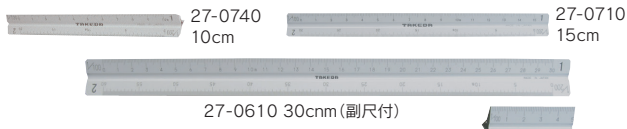

# 製図用品 [三角スケール・ヘキサスケール・点線スケール]

## オールアルミ 三角スケール

縮尺: 1/100・1/200・1/300・1/400・1/500・1/600

品番	規格	JAN	税抜価格	税込価格
27-0610	30cm 副尺付	4986441276104	¥3,100	¥3,410
27-0710	15cm 一般用	4986441277101	¥1,250	¥1,375
27-0740	10cm 一般用	4986441277408	¥1,100	¥1,210

## オールアルミ 三角スケール(土地家屋用)

縮尺: 1/100・1/200・1/250・1/300・1/500・1/600

品番	規格	JAN	税抜価格	税込価格
27-0620	30cm 土地家屋用	4986441 276203	¥3,100	¥3,410
27-0720	15cm 土地家屋用	4986441 277200	¥1,250	¥1,375

## ヘキサスケール

三角スケールの目盛をそのまま、一本の平スケールに写しています。三角スケールの機能に加え、線引用直定規の機能も合わせ持った特殊スケールです。

品番	規格	JAN	税抜価格	税込価格
27-0420	1/100~1/600 150mm	4986441 274209	¥1,600	¥1,760
27-0421	1/250目盛入 150mm	4986441 274216	¥1,600	¥1,760
27-0430	1/100~1/600 300mm	4986441 274308	¥3,780	¥4,158
27-0431	1/250目盛入 300mm	4986441 274315	¥3,780	¥4,158