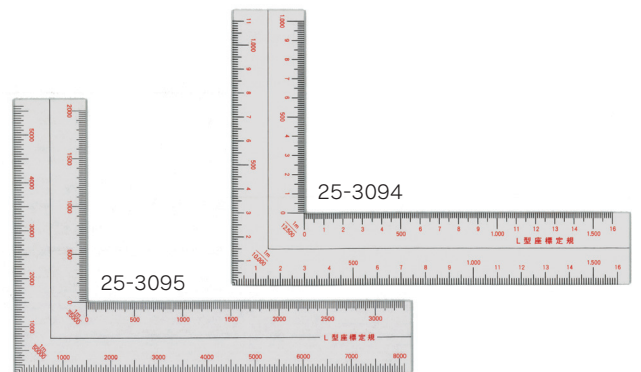

## 自己位置縮尺定規

自衛隊の座学や図上演習などで使います。

| 品番      | 品名       | JAN           | 税抜価格   | 税込価格   |
|---------|----------|---------------|--------|--------|
| 25-3093 | 自己位置縮尺定規 | 4986441253938 | ¥1,800 | ¥1,980 |

## L型座標定規

自衛隊の座学や図上演習などで使います。

| 品番      | 規格              | JAN           | 税抜価格   | 税込価格   |
|---------|-----------------|---------------|--------|--------|
| 25-3094 | 1/10000・1/12500 | 4986441253945 | ¥1,200 | ¥1,320 |
| 25-3095 | 1/25000・1/50000 | 4986441253952 | ¥1,200 | ¥1,320 |