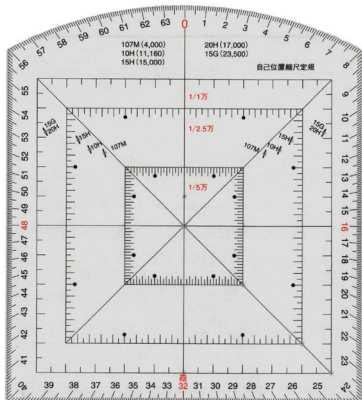

## 万能雲型定規

| 品番      | 品名          | JAN           | 税抜価格 | 税込価格 |
|---------|-------------|---------------|------|------|
| 24-0051 | 万能雲形定規 17cm | 4986441240518 | ¥420 | ¥462 |
| 24-0061 | 万能雲形定規 21cm | 4986441240617 | ¥700 | ¥770 |
| 24-0081 | 万能雲形定規 13cm | 4986441240815 | ¥350 | ¥385 |

## 雲型定規 トリオ

| 品番      | 品名                  | JAN           | 税抜価格   | 税込価格   |
|---------|---------------------|---------------|--------|--------|
| 24-0100 | 雲形定規 3枚組            | 4986441241003 | ¥1,400 | ¥1,540 |
| 24-0130 | 571 40WP ステッドラー雲形定規 | 4007817534564 | ¥1,500 | ¥1,650 |

## ニューエニ 自在曲線定規

| 品番      | 品名           | JAN           | 税抜価格 | 税込価格 |
|---------|--------------|---------------|------|------|
| 24-0300 | 自在曲線定規 300mm | 4986441243007 | ¥600 | ¥660 |
| 24-0310 | 自在曲線定規 400mm | 4986441243106 | ¥630 | ¥693 |
| 24-0320 | 自在曲線定規 500mm | 4986441243205 | ¥700 | ¥770 |

## 自己位置縮尺定規

自衛隊の座学や図上演習などで使います。

| 品番      | 品名       | JAN           | 税抜価格   | 税込価格   |
|---------|----------|---------------|--------|--------|
| 25-3093 | 自己位置縮尺定規 | 4986441253938 | ¥1,800 | ¥1,980 |