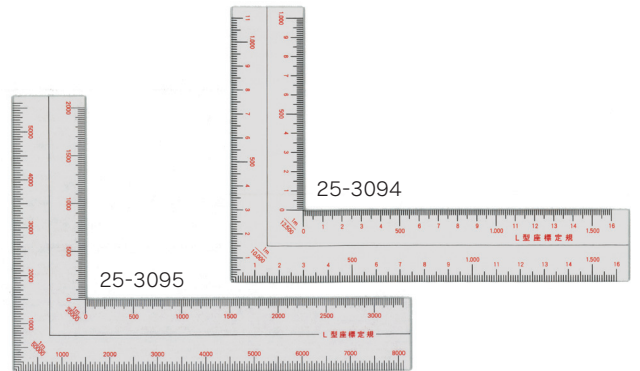

## 自己位置縮尺定規

自衛隊の座学や図上演習などで使います。

| 品番      | 品名       | JAN           | 税抜価格   | 税込価格   |
|---------|----------|---------------|--------|--------|
| 25-3093 | 自己位置縮尺定規 | 4986441253938 | ¥1,800 | ¥1,980 |

## L型座標定規

自衛隊の座学や図上演習などで使います。

| 品番      | 規格              | JAN           | 税抜価格   | 税込価格   |
|---------|-----------------|---------------|--------|--------|
| 25-3094 | 1/10000・1/12500 | 4986441253945 | ¥1,200 | ¥1,320 |
| 25-3095 | 1/25000・1/50000 | 4986441253952 | ¥1,200 | ¥1,320 |