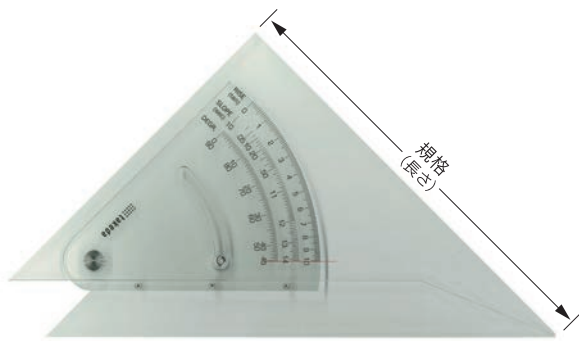

勾配定規

品番	品名	JAN	税抜価格	税込価格
25-0313	勾配定規 長さ15cm	4986441 253136	¥2,500	¥2,750
25-0314	勾配定規 長さ20cm	4986441 253143	¥2,800	¥3,080
25-0315	勾配定規 長さ25cm	4986441 253150	¥3,700	¥4,070

分度器

品番	規格	JAN	税抜価格	税込価格
25-0230	半円 120×0.5mm厚 (S-12)	4986441 252306	¥ 250	¥ 275
25-0240	半円 150×1mm厚 (S-15)	4986441 252405	¥ 460	¥ 506
25-0250	半円 180×1mm厚 (S-18)	4986441 252504	¥ 570	¥ 627
25-0260	半円 250×3mm厚 (S-25)	4512008 100447	¥2,000	¥2,200
25-0270	半円 300×3mm厚 (S-30)	4512008 100454	¥2,200	¥2,420
25-0300	全円 120×1mm厚 (C-12)	4986441 253006	¥ 600	¥ 660
25-0310	全円 150×1mm厚 (C-15)	4986441 253105	¥ 880	¥ 968
25-0320	全円 180×1mm厚 (C-18)	4986441 253204	¥1,200	¥1,320
25-0330	全円 250×3mm厚 (C-25)	4512008 100386	¥3,200	¥3,520

デザインスケール

正確な精度を持った目盛線と、表面にハードコーティングを施してあり、擦り傷等に強く、全ての点でプロ向けの高級製図用スケールです。

品番	規格	JAN	税抜価格	税込価格
23-0610	200×45mm 5mm厚 目盛溝付	4986441 236108	¥1,450	¥1,595
23-0620	300×45mm 5mm厚 目盛溝付	4986441 236207	¥1,650	¥1,815
23-0630	400×50mm 5mm厚 目盛溝付	4986441 236306	¥1,850	¥2,035