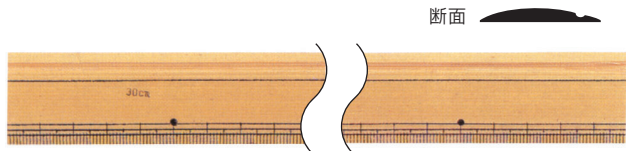

NHスケール

品番	品名	JAN	税抜価格	税込価格
27-0320	NHスケール 300mm	4986441273202	¥ 800	¥ 880

オポジットスケール(ABS樹脂製)

品番	規格	JAN	税抜価格	税込価格
27-0330	1/1 300mm・1/2 300mm	4986441273301	¥ 430	¥ 473

フラットスケール

品番	品名	JAN	税抜価格	税込価格
27-0410	フラットスケール 300mm	4986441270416	¥ 390	¥ 429

竹尺スケール

品番	規格	JAN	税抜価格	税込価格
27-0340	溝付 300mm	4958160123502	¥ 600	¥ 660
27-0350	溝なし 500mm	4958160123601	¥ 1,100	¥ 1,210
27-0360	溝なし 1000mm	4958160123700	¥ 1,900	¥ 2,090

アルミ製直尺(アル助)

非常に軽いのでスケールとして最適、安全設計なのでカッティング用としても最適です。スケールの裏側にスポンジが張りつけてありスベリ止め付き仕様になっています。

品番	規格	JAN	税抜価格	税込価格
23-1149	150mm 160×35×5mm スベリ止無	4960910654983	¥ 410	¥ 451
23-1150	300mm 310×35×5mm スベリ止付	4960910653313	¥ 750	¥ 825
23-1160	450mm 460×35×5mm スベリ止付	4960910653580	¥ 1,160	¥ 1,276
23-1170	600mm 610×35×5mm スベリ止付	4960910653740	¥ 1,430	¥ 1,573
23-1180	1000mm 1010×35×5mm スベリ止付	4960910653825	¥ 2,340	¥ 2,574