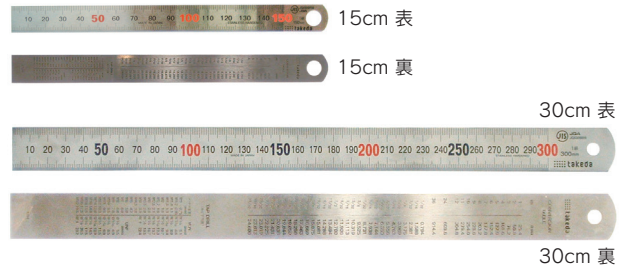

竹尺スケール

品番	規格	JAN	税抜価格	税込価格
27-0340	溝付 300mm	4958160123502	¥ 600	¥ 660
27-0350	溝なし 500mm	4958160123601	¥ 1,100	¥ 1,210
27-0360	溝なし 1000mm	4958160123700	¥ 1,900	¥ 2,090

アルミ製直尺(アル助)

非常に軽いのでスケールとして最適、安全設計なのでカッティング用としても最適です。スケールの裏側にスポンジが張りつけてありスベリ止め付き仕様になっています。

品番	規格	JAN	税抜価格	税込価格
23-1149	150mm 160×35×5mm スベリ止無	4960910654983	¥ 410	¥ 451
23-1150	300mm 310×35×5mm スベリ止付	4960910653313	¥ 750	¥ 825
23-1160	450mm 460×35×5mm スベリ止付	4960910653580	¥ 1,160	¥ 1,276
23-1170	600mm 610×35×5mm スベリ止付	4960910653740	¥ 1,430	¥ 1,573
23-1180	1000mm 1010×35×5mm スベリ止付	4960910653825	¥ 2,340	¥ 2,574

ステンレス直尺

大きくスッキリとした文字で読み取りやすい。錆に強いステンレス製。定規の裏に換算表を載せています。15cmと30cmの2種類。

品番	品名	JAN	税抜価格	税込価格
23-1300	ステンレス直尺 15cm	4986441231301	¥ 430	¥ 473
23-1310	ステンレス直尺 30cm	4986441231318	¥ 990	¥ 1,089

ステンレス直尺・シルバー直尺

ステンレス直尺(JIS1級)

シルバー直尺(JIS1級)

ステンレス鋼の目盛面に梨地の硬質クロームメッキ加工をして、目盛を読みやすくしています。

品番	規格	JAN	税抜価格	税込価格
23-1010	150×15mm幅 0.5mm厚	4957111691107	¥ 550	¥ 605
23-1020	300×25mm幅 1.0mm厚	4957111691206	¥ 1,100	¥ 1,210
23-1030	600×30mm幅 1.2mm厚	4957111691305	¥ 3,700	¥ 4,070
23-1040	1000×35mm幅 1.5mm厚	4957111691404	¥ 6,400	¥ 7,040
23-1050	1500×40mm幅 2.0mm厚	4957111691503	¥ 22,600	¥ 24,860
23-1060	2000×40mm幅 2.0mm厚	4957111691602	¥ 30,700	¥ 33,770