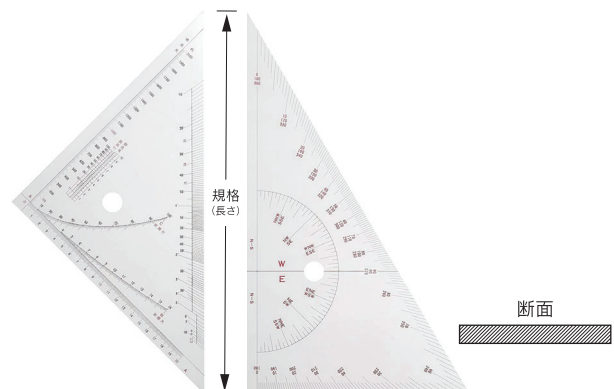

方眼入三角定規

定規の裏面に方眼罫と目盛りが刻まれたアクリル製の三角定規です。
一般製図はもとよりレイアウト、トリミング、フィニッシング等の作業を能率アップする大変実用性の高いものです。

品番	規格	JAN	税抜価格	税込価格
22-1240	240×2mm 5mm方眼	4986441 220107	¥1,470	¥1,617
22-1241	240×2mm 10mm方眼	4986441 221104	¥1,470	¥1,617
22-1250	300×2mm 5mm方眼	4986441 220114	¥1,800	¥1,980
22-1251	300×2mm 10mm方眼	4986441 221111	¥1,800	¥1,980

海図用三角定規(航海定規) ※取り寄せ商品

標高尺・距離尺・高度尺・眼高差尺などの目盛や方位線などを配した航海用の海図などに使用される三角定規です。

品番	規格	JAN	税抜価格	税込価格
22-0980	350×3mm 海図用	4986441 229803	¥5,300	¥5,830

* 取り寄せ商品は、ご注文後に若干の納期をいただいております。