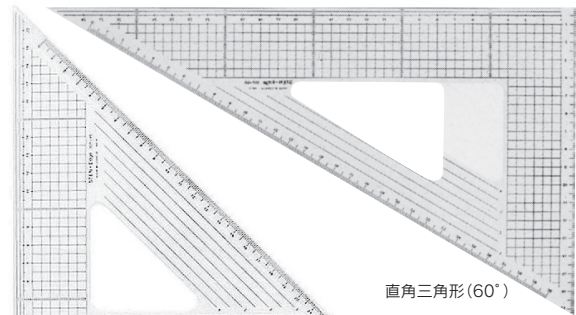

製図用品 [カッティング定規・スケール]

カッティング定規

片側断面をハツリ、0.2mm厚のステンレスを貼り込みました。カッターナイフが引っかかりません。溝引き棒を使うプロの職人が使えるよう片側に溝をつけました。

カッティングの安全性を考慮した幅70mm。B3長手斜めを一回でカット。(長さ600mmサイズ) 重量、反り等の作業性を重視した3mm厚、線引き作業を考慮した緩やかなテーパー加工、作業性の良さを実感できます。

ステンエッジスケール(直定規)

目盛のない側(エッジ)にステンレスを貼ったアクリル製の定規です。

カッターをあてても、定規を傷つける心配がなく、カッティング作業ができます。

精度の高いグレー色の目盛は白や黒の紙の上でも読み取りやすく、寸法取・平行取が容易です。

品番	規格	JAN	税抜価格	税込価格
23-2010	30S 330×5mm厚	4512008100003	¥2,100	¥2,310
23-2020	45S 480×5mm厚	4512008100010	¥3,900	¥4,290
23-2050	100LS 1030×6mm厚	4512008100041	¥12,000	¥13,200

ステンエッジスケール(三角定規)

直角二等辺三角形(45°)

断面図 ← ステンレス 0.2mm厚

品番	規格	JAN	税抜価格	税込価格
23-2100	24T-45 長辺240×3mm厚 45°	4512008100072	¥1,600	¥1,760
23-2110	24T-60 長辺240×3mm厚 60°	4512008100089	¥1,700	¥1,870
23-2120	30T-45 長辺300×3mm厚 45°	4512008100096	¥2,000	¥2,200
23-2130	30T-60 長辺300×3mm厚 60°	4512008100102	¥2,100	¥2,310
23-2140	36T-45 長辺360×3mm厚 45°	4512008100119	¥2,800	¥3,080
23-2150	36T-60 長辺360×3mm厚 60°	4512008100126	¥3,100	¥3,410

ステンエッジスケール(角定規)

断面図 ← ステンレス 0.2mm厚

品番	規格	JAN	税抜価格	税込価格
23-2060	20R 100×200×3mm厚	4512008100133	¥2,100	¥2,310
23-2070	30R 150×300×3mm厚	4512008100140	¥3,500	¥3,850

ステンエッジスケール(直定規)

品番	規格	JAN	税抜価格	税込価格
23-2080	CTS20 210×6mm厚	4512008100058	¥1,900	¥2,090
23-2090	CTS40 410×6mm厚	4512008100065	¥3,800	¥4,180