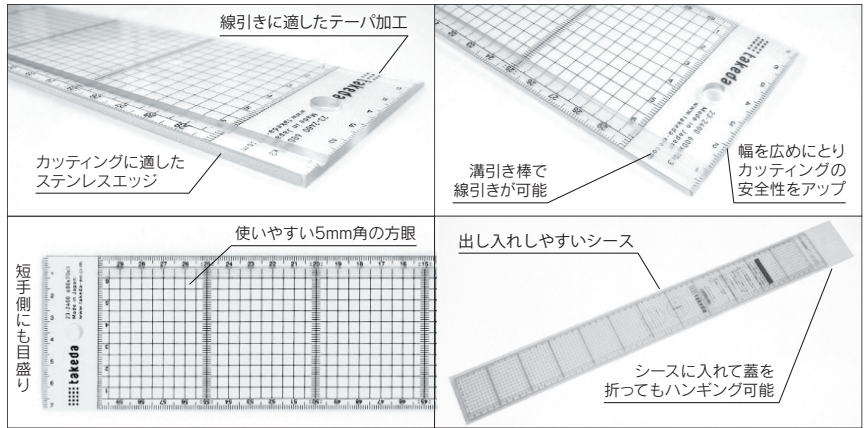

製図用品 [カッティング定規・スケール]

カッティング定規

片側断面をハツリ、0.2mm厚のステンレスを貼り込みました。カッターナイフが引っかかりません。溝引き棒を使うプロの職人が使えるよう片側に溝をつけました。

カッティングの安全性を考慮した幅70mm。B3長手斜めを一回でカット。(長さ600mmサイズ) 重量、反り等の作業性を重視した3mm厚、線引き作業を考慮した緩やかなテーパー加工、作業性の良さを実感できます。

白地、黒地でも見やすいダークグレー色の目盛り、作業効率を重視した5mm方眼です。

目盛りに高精度シルク印刷を施し、長く使っても擦り減らない特殊コーティングを施してあります。

定規本体がくっつかないマット加工シースを使用。定規の出し入れがスムーズに出来ます。

シースはゴミが入りにくく本体が露出しない形状で、キズ付かず長くお使いいただけます。

素材は再生アクリルで環境に配慮した製品です。

品番	規格	JAN	税抜価格	税込価格
23-2400	方眼カッティング定規 方眼5mm 長さ60cm×幅70mm	4986441232407	¥2,950	¥3,245
23-2402	方眼カッティング定規 方眼5mm 長さ45cm×幅60mm	4986441232421	¥2,300	¥2,530
23-2403	方眼カッティング定規 方眼5mm 長さ40cm×幅60mm	4986441232438	¥2,000	¥2,200
23-2404	方眼カッティング定規 方眼5mm 長さ30cm×幅60mm	4986441232445	¥1,700	¥1,870

ステンエッジスケール(直定規)

目盛のない側(エッジ)にステンレスを貼ったアクリル製の定規です。

カッターをあてても、定規を傷つける心配がなく、カッティング作業ができます。

精度の高いグレー色の目盛は白や黒の紙の上でも読み取りやすく、寸法取・平行取が容易です。

品番	規格	JAN	税抜価格	税込価格
23-2010	30S 330×5mm厚	4512008100003	¥2,100	¥2,310
23-2020	45S 480×5mm厚	4512008100010	¥3,900	¥4,290
23-2050	100LS 1030×6mm厚	4512008100041	¥12,000	¥13,200

ステンエッジスケール(三角定規)

直角二等辺三角形(45°)

断面図 ← ステンレス 0.2mm厚

品番	規格	JAN	税抜価格	税込価格
23-2100	24T-45 長辺240×3mm厚 45°	4512008100072	¥1,600	¥1,760
23-2110	24T-60 長辺240×3mm厚 60°	4512008100089	¥1,700	¥1,870
23-2120	30T-45 長辺300×3mm厚 45°	4512008100096	¥2,000	¥2,200
23-2130	30T-60 長辺300×3mm厚 60°	4512008100102	¥2,100	¥2,310
23-2140	36T-45 長辺360×3mm厚 45°	4512008100119	¥2,800	¥3,080
23-2150	36T-60 長辺360×3mm厚 60°	4512008100126	¥3,100	¥3,410