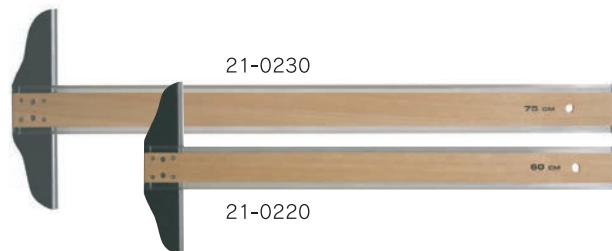

T形定規 片セル椽

見やすい白セル片椽付T形定規で標準品として広く使用されています。

品番	規格	JAN	税抜価格	税込価格
21-0020	白片セル椽 600mm	4986441 210207	¥3,400	¥3,740
21-0030	白片セル椽 750mm	4986441 210306	¥4,100	¥4,510
21-0040	白片セル椽 900mm	4986441 210405	¥4,800	¥5,280
21-0050	白片セル椽 1050mm	4986441 210504	¥6,300	¥6,930

T形定規 両セル椽

厳選された木材に透明セル椽を両側につけた、高級T形定規です。

品番	規格	JAN	税抜価格	税込価格
21-0220	透明両セル椽 600mm	4986441 212201	¥4,500	¥4,950
21-0230	透明両セル椽 750mm	4986441 212300	¥5,600	¥6,160
21-0240	透明両セル椽 900mm	4986441 212409	¥6,000	¥6,600
21-0250	透明両セル椽 1050mm	4986441 212508	¥7,900	¥8,690