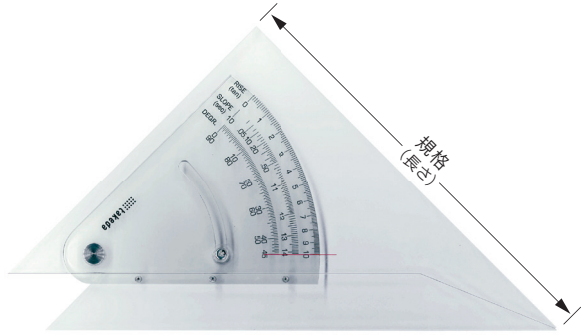

# 製図用品 [勾配定規・分度器・教師用定規・直定規・デザインスケール]

## 勾配定規

品番	品名	JAN	税抜価格	税込価格
25-0313	勾配定規 長さ15cm	4986441253136	¥2,500	¥2,750
25-0314	勾配定規 長さ20cm	4986441253143	¥2,800	¥3,080
25-0315	勾配定規 長さ25cm	4986441253150	¥3,700	¥4,070

## 分度器

品番	規格	JAN	税抜価格	税込価格
25-0230	半円 120×0.5mm厚 (S-12)	4986441252306	¥ 250	¥ 275
25-0240	半円 150×1mm厚 (S-15)	4986441252405	¥ 460	¥ 506
25-0250	半円 180×1mm厚 (S-18)	4986441252504	¥ 570	¥ 627
25-0260	半円 250×3mm厚 (S-25)	4512008100447	¥2,000	¥2,200
25-0270	半円 300×3mm厚 (S-30)	4512008100454	¥2,200	¥2,420
25-0300	全円 120×1mm厚 (C-12)	4986441253006	¥ 600	¥ 660
25-0310	全円 150×1mm厚 (C-15)	4986441253105	¥ 880	¥ 968
25-0320	全円 180×1mm厚 (C-18)	4986441253204	¥1,200	¥1,320
25-0330	全円 250×3mm厚 (C-25)	4512008100386	¥3,200	¥3,520